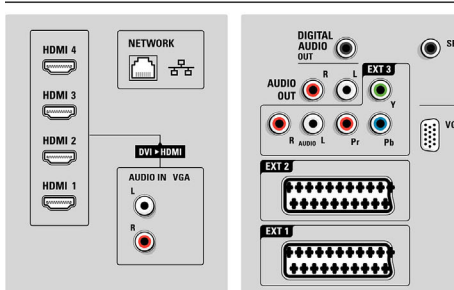

Захранване

- Мрежово захранване: 220 - 240 V променлив ток +/- 10%
- Температура на околната среда: от 5°C до 35°C
- Мощност на потребление в режим на готовност: < 0,15 W
- Консумирана мощност (типично): 202 W

Акcesoари

- Акcesoари в комплекта: Шарнирна стойка за маса, Кабел за радио антена, Захранващ кабел, Ръководство за бърз старт, Гаранционна карта, Дистанционно управление, Батерии за дистанционното, Брошура за правни въпроси и безопасност, Брошура за Net TV
- Допълнителни акcesoари: Конзола за стена с интелигентно нивелиране SQM6175, Модул за DVB-S PFS0001*

Размери

- Ширина на изделието: 1000 мм
- Височина на изделието: 628 мм
- Дълбочина на изделието: 50 мм
- Тегло на изделието: 18,3 кг
- Височина на изделието (със стойката): 691 мм
- Дълбочина на изделието (със стойката): 260 мм
- Тегло на изделието (със стойката): 21.1 кг
- Ширина на кутията: 1215 мм
- Височина на кутията: 738 мм
- Дълбочина на кутията: 267 мм
- Тегло с опаковката: 38,6 кг
- Ширина на стойката: 470 мм
- Може да се монтира на конзола за стена: 300 x 300 мм

Rear connectors