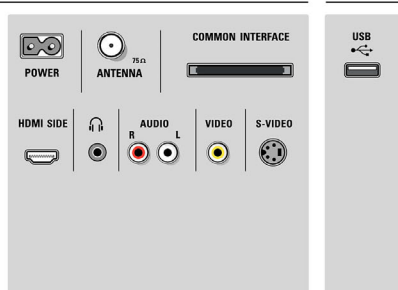

Side

Дата на издаване
2023-07-15

Версия: 14.4.9

EAN: 87 12581 47929 9

© 2023 Koninklijke Philips N.V.
Всички права запазени.

Спецификациите могат да се променят без предупреждение. Търговските марки са собственост на Koninklijke Philips N.V. или на съответните си притежатели.

www.philips.com

* 200 Hz Clear LCD показва 200 сцени в секунда, като съчетава авангардна 100 Hz технология със сканиращо задно осветяване при 50% цикъл на работа.
* 8 дни EPG - услугата не е налична във всички страни
* DVB-T - поддържа се само в определени страни
* DVB-C само в определени страни и за избрани оператори. Най-актуална информация има на табелката с данни на телевизора.
* Предлаганите услуги за Net TV зависят от страната и са предмет на условията на ползване.
* Изисква се допълнителен модул на Philips за DVB-S (част № PFS0001, предлага се само в Германия, Австрия и Швейцария)