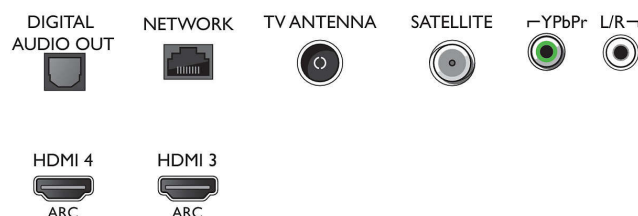

65PUS7803/12

батерии тип AA

Цвят и покритие

- Телевизор – отпред: Метално сребристо

Размери

- Ширина на изделието: 1455,1 мм
- Височина на изделието: 837,2 мм
- Дълбочина на изделието: 50,3 мм
- Тегло на изделието: 28,8 кг
- Ширина на изделието (със стойката): 1455.1 мм
- Височина на изделието (със стойката): 889.8 мм
- Дълбочина на изделието (със стойката): 304.5 мм
- Тегло на изделието (със стойката): 31.9 кг
- Ширина на кутията: 1600 мм
- Височина на кутията: 995 мм
- Дълбочина на кутията: 185 мм
- Тегло с опаковката: 40,8 кг
- Може да се монтира на конзола за стена: 400 x 300 мм
- Разстояние на ширината на стойката на телевизора: 568.0 мм

Connections

Side

Bottom

Дата на издаване
2023-07-15

Версия: 9.0.1

EAN: 87 18863 01516 2

© 2023 Koninklijke Philips N.V.
Всички права запазени.

Спецификациите могат да се променят без предупреждение. Търговските марки са собственост на Koninklijke Philips N.V. или на съответните си притежатели.