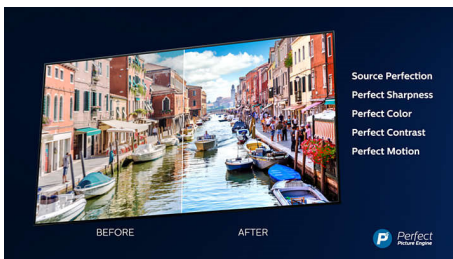

Видео процесор P5 Perfect Picture

Видеопроцесорът Philips P5 Perfect Picture доставя картина толкова поразителна, колкото съдържанието, което обичате. Детайлите имат видимо повече дълбочина. Цветовете са ярки, а отънците на кожата изглеждат естествено. Контрастът е толкова ясен, че ще почувствате всеки един детайл. А движението е толкова плавно, че никога няма да изгубите топката от поглед – без значение колко бърза е играта.

4K Ultra HD

С четири пъти по-добра разделителна способност от стандартните Full HD, Ultra HD осветява екрана Ви с над 8 милиона пиксела и нашата уникална технология Ultra Resolution Upscaling. Насладете се на по-добри изображения, независимо от оригиналното съдържание и се насладете на

по-рязка картина с превъзходна дълбочина, контраст, естествено движение и ярки детайли.