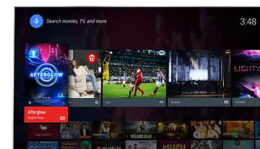

Quad Core + Android

Процесорът Philips Quad Core обединява сили с Android, за да осигури вълнуващо игрово изживяване. А с Android на вашия телевизор ще навигирате, зареждате приложения и възпроизвеждате видео по супер бърз, супер интуитивен и супер забавен начин.

DTS HD Premium Sound

DTS HD Premium Suite осигурява висококачествена аудиообработка за по-добър звук от вашите високоговорители. Запазвайки чистотата на оригиналното съдържание, вие ще се насладите на завладяващ звук, пътен бас и кристално чист диалог без никакви промени, изрязване или изкривяване.

Обработване на звук

Повей на вятъра, падащо на земята листо, шумът от свистенето на гуми по ветровит път – малките подробности правят картината да изглежда жива. Обработването на звук на Philips съчетава тези детайли с безкомпромисна яснота на звуците. Чуйте всичко точно както е предвидил режисьорът, като звуците се съчетават със студийно качество, което поддържа оригиналното аудио съдържание и подобрява звука, когато е необходимо. Дълбоките басы, ясният диалог и невероятната точност са само началото.