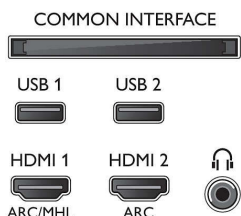

Възможности за свързване

- Брой HDMI връзки: 4
- HDMI функции: 4K, Канал за връщане на аудио
- Брой компонентни входове (YPbPr): 1
- EasyLink (HDMI-CEC): Преход на дистанционното управление, Управление на системния звук, Готовност на системата, Изпълнение с едно докосване
- Брой USB портове: 2
- Безжична връзка: Dual Band, Вградена Wi-Fi 802.11ac 2x2
- Други връзки: Общ интерфейс Plus (CI+), Цифров аудио изход (оптичен), Антена IEC75, Сателитен конектор, Ethernet-LAN RJ-45, Аудио вход L/A, Изход за слушалки
- HDCP 2.2: Да на всички HDMI

65PUS7803/12

батерии тип AA

Цвят и покритие

- Телевизор – отпред: Метално сребристо

Размери

- Ширина на изделието: 1455,1 мм
- Височина на изделието: 837,2 мм
- Дълбочина на изделието: 50,3 мм
- Тегло на изделието: 28,8 кг
- Ширина на изделието (със стойката): 1455.1 мм
- Височина на изделието (със стойката): 889.8 мм
- Дълбочина на изделието (със стойката): 304.5 мм
- Тегло на изделието (със стойката): 31.9 кг
- Ширина на кутията: 1600 мм
- Височина на кутията: 995 мм
- Дълбочина на кутията: 185 мм
- Тегло с опаковката: 40,8 кг
- Може да се монтира на конзола за стена: 400 x 300 мм
- Разстояние на ширината на стойката на телевизора: 568.0 мм

Connections

Side

Bottom

Дата на издаване
2023-07-15

Версия: 9.0.1

EAN: 87 18863 01516 2

© 2023 Koninklijke Philips N.V.
Всички права запазени.

Спецификациите могат да се променят без предупреждение. Търговските марки са собственост на Koninklijke Philips N.V. или на съответните си притежатели.