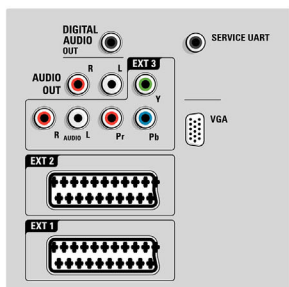

Спецификации

Ambilight

- Функции на Ambilight: Ambilight Spectra 3, Светлина тип "фойайе"
- Система за осветяване Ambilight: LED широк цвят
- Функция за затъмняване: Ръчно и чрез светлинен сензор

Картина/дисплей

- Съотношение на размерите на картината: Широк екран
- Размер на екрана по диагонал (инчове): 52 инч
- Размер на екрана по диагонал (метрична с-ма):

132 см

- Цвят на кутията: Декоративен лицев панел от матиран алуминий
- Разделителна способност на екрана: 1920 x 1080 пиксела
- Яркост: 500 cd/m²
- Подобрене на картината: Perfect Pixel HD Engine, Perfect Natural Motion, Съвършен контраст, Perfect Colors, Дисплей с богата цветова гама, Забавяне на движението 3/2 – 2/2, 3D гребенчат филтър, Активен контрол + светлинен сензор, Потискане на назъбени линии, Прогресивно сканиране, 1080p 24/

- 25/30Hz обработка, 1080p 50/60Hz обработка, 200 Hz Clear LCD*, Сканиране на задното осветяване, Светодиодна подсветка с локално затъмняване, Сегментирана светодиодна подсветка
- Тип на екрана на дисплея: LCD Full HD W-UXGA с активна матрица
- Динамичен контраст на екрана: 5 000 000:1
- Време на отговор (типично): 1 (еквивал. на BEW) мс
- Зрителен ъгъл: 176° (хор.) / 176° (верт.)
- Подобрене на екрана: Екран с противоотразяващо покритие
- Обработка на цветовете: 2250 трилиона цвята - 17-

Rear connectors