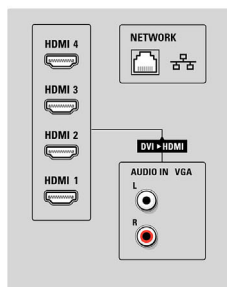

Спецификации

Ambilight

- Функции на Ambilight: Ambilight Spectra 3, Светлина тип "фойайе"
- Система за осветяване Ambilight: LED широк цвят
- Функция за затъмняване: Ръчно и чрез светлинен сензор

Картина/дисплей

- Съотношение на размерите на картината: Широк екран
- Размер на екрана по диагонал (инчове): 52 инч
- Размер на екрана по диагонал (метрична с-ма):

132 см

- Цвят на кутията: Декоративен лицев панел от матиран алуминий
- Разделителна способност на екрана: 1920 x 1080 пиксела
- Яркост: 500 cd/m²
- Подобрене на картината: Perfect Pixel HD Engine, Perfect Natural Motion, Съвършен контраст, Perfect Colors, Дисплей с богата цветова гама, Забавяне на движението 3/2 – 2/2, 3D гребенчат филтър, Активен контрол + светлинен сензор, Потискане на назъбени линии, Прогресивно сканиране, 1080p 24/

- 25/30Hz обработка, 1080p 50/60Hz обработка, 200 Hz Clear LCD*, Сканиране на задното осветяване, Светодиодна подсветка с локално затъмняване, Сегментирана светодиодна подсветка
- Тип на екрана на дисплея: LCD Full HD W-UXGA с активна матрица
- Динамичен контраст на екрана: 5 000 000:1
- Време на отговор (типично): 1 (еквивал. на BEW) мс
- Зрителен ъгъл: 176° (хор.) / 176° (верт.)
- Подобрене на екрана: Екран с противоотразяващо покритие
- Обработка на цветовете: 2250 трилиона цвята - 17-

Rear connectors