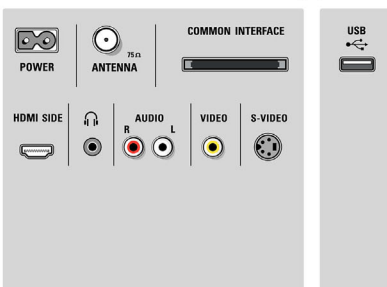

Спецификации

Ambilight

- Функции на Ambilight: Ambilight Spectra 3, Светлина тип "фойайе"
- Система за осветяване Ambilight: LED широк цвят
- Функция за затъмняване: Ръчно и чрез светлинен сензор

Картина/дисплей

- Съотношение на размерите на картината: Широк екран
- Размер на екрана по диагонал (инчове): 52 инч
- Размер на екрана по диагонал (метрична с-ма):

132 см

- Цвят на кутията: Декоративен лицев панел от матиран алуминий
- Разделителна способност на екрана: 1920 x 1080 пиксела
- Яркост: 500 cd/m²
- Подобрене на картината: Perfect Pixel HD Engine, Perfect Natural Motion, Съвършен контраст, Perfect Colors, Дисплей с богата цветова гама, Забавяне на движението 3/2 – 2/2, 3D гребенчат филтър, Активен контрол + светлинен сензор, Потискане на назъбени линии, Прогресивно сканиране, 1080p 24/

- 25/30Hz обработка, 1080p 50/60Hz обработка, 200 Hz Clear LCD*, Сканиране на задното осветяване, Светодиодна подсветка с локално затъмняване, Сегментирана светодиодна подсветка
- Тип на екрана на дисплея: LCD Full HD W-UXGA с активна матрица
- Динамичен контраст на екрана: 5 000 000:1
- Време на отговор (типично): 1 (еквивал. на BEW) мс
- Зрителен ъгъл: 176° (хор.) / 176° (верт.)
- Подобрене на екрана: Екран с противоотразяващо покритие
- Обработка на цветовете: 2250 трилиона цвята - 17-

Rear connectors

Side