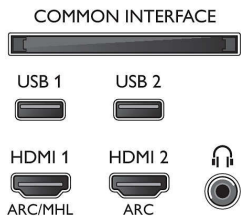

Цвят и покритие

- Телевизор – отпред: Тъмно сребрист

Размери

- Ширина на изделието: 1128,4 мм
- Височина на изделието: 663 мм
- Дълбочина на изделието: 83,2 мм
- Тегло на изделието: 12,8 кг
- Ширина на изделието (със стойката): 1128,4 мм
- Височина на изделието (със стойката): 717,6 мм
- Дълбочина на изделието (със стойката): 266,3 мм
- Тегло на изделието (със стойката): 13,6 кг
- Ширина на кутията: 1240 мм
- Височина на кутията: 800 мм
- Дълбочина на кутията: 160 мм
- Тегло с опаковката: 18,1 кг
- Може да се монтира на конзола за стена: 200 x 200 мм
- Разстояние на ширината на стойката на телевизора: 780 мм

Connections

Side

Bottom

Дата на издаване
2023-07-15

Версия: 13.0.1

EAN: 87 18863 01509 4

© 2023 Koninklijke Philips N.V.
Всички права запазени.

Спецификациите могат да се променят без предупреждение. Търговските марки са собственост на Koninklijke Philips N.V. или на съответните си притежатели.