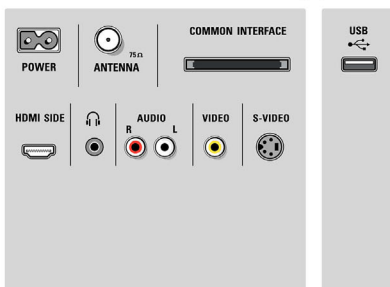

Спецификации

Ambilight

- Функции на Ambilight: Ambilight Spectra 2, Светлина тип "фойе"
- Система за осветяване Ambilight: LED широк цвят
- Функция за затъмняване: Ръчно и чрез светлинен сензор

Картина/дисплей

- Съотношение на размерите на картината: Широк екран
- Размер на екрана по диагонал (инчове): 47 инч
- Размер на екрана по диагонал (метрична с-ма):

119 см

- Цвят на кутията: Декоративен лицев панел от матиран алуминий
- Разделителна способност на екрана: 1920 x 1080 пиксела
- Яркост: 500 cd/m²
- Подобрение на картината: Perfect Pixel HD Engine, Perfect Natural Motion, Съвършен контраст, Perfect Colors, Забавяне на движението 3/2 – 2/2, 3D гребенчат филтър, Активен контрол + светлинен сензор, Потискане на назъбени линии, Прогресивно сканиране, 1080p 24/25/30Hz

- обработка, 1080p 50/60Hz обработка, 200 Hz Clear LCD*, Сканиране на задното осветяване
- Тип на екрана на дисплея: LCD Full HD W-UXGA с активна матрица
- Динамичен контраст на екрана: 80 000:1
- Време на отговор (типично): 1 (еквивал. на BEW) мс
- Зрителен ъгъл: 176° (хор.) / 176° (верт.)
- Подобрение на екрана: Екран с противоотразяващо покритие
- Обработка на цветовете: 2250 трилиона цвята - 17-битово RGB

Rear connectors

Side