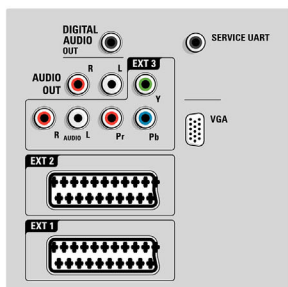

Спецификации

Ambilight

- Функции на Ambilight: Ambilight Spectra 2, Светлина тип "фойе"
- Система за осветяване Ambilight: LED широк цвят
- Функция за затъмняване: Ръчно и чрез светлинен сензор

Картина/дисплей

- Съотношение на размерите на картината: Широк екран
- Размер на екрана по диагонал (инчове): 47 инч
- Размер на екрана по диагонал (метрична с-ма):

119 см

- Цвят на кутията: Декоративен лицев панел от матиран алуминий
- Разделителна способност на екрана: 1920 x 1080 пиксела
- Яркост: 500 cd/m²
- Подобрение на картината: Perfect Pixel HD Engine, Perfect Natural Motion, Съвършен контраст, Perfect Colors, Забавяне на движението 3/2 – 2/2, 3D гребенчат филтър, Активен контрол + светлинен сензор, Потискане на назъбени линии, Прогресивно сканиране, 1080p 24/25/30Hz

- обработка, 1080p 50/60Hz обработка, 200 Hz Clear LCD*, Сканиране на задното осветяване
- Тип на екрана на дисплея: LCD Full HD W-UXGA с активна матрица
- Динамичен контраст на екрана: 80 000:1
- Време на отговор (типично): 1 (еквивал. на BEW) мс
- Зрителен ъгъл: 176° (хор.) / 176° (верт.)
- Подобрение на екрана: Екран с противоотразяващо покритие
- Обработка на цветовете: 2250 трилиона цвята - 17-битово RGB

Rear connectors

Side