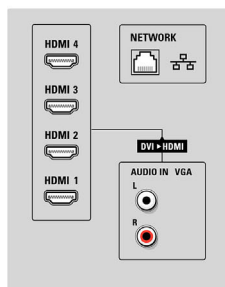

Спецификации

Ambilight

- Функции на Ambilight: Ambilight Spectra 2, Светлина тип "фойе"
- Система за осветяване Ambilight: LED широк цвят
- Функция за затъмняване: Ръчно и чрез светлинен сензор

Картина/дисплей

- Съотношение на размерите на картината: Широк екран
- Размер на екрана по диагонал (инчове): 47 инч
- Размер на екрана по диагонал (метрична с-ма):

119 см

- Цвят на кутията: Декоративен лицев панел от матиран алуминий
- Разделителна способност на екрана: 1920 x 1080 пиксела
- Яркост: 500 cd/m²
- Подобрение на картината: Perfect Pixel HD Engine, Perfect Natural Motion, Съвършен контраст, Perfect Colors, Забавяне на движението 3/2 – 2/2, 3D гребенчат филтър, Активен контрол + светлинен сензор, Потискане на назъбени линии, Прогресивно сканиране, 1080p 24/25/30Hz

- обработка, 1080p 50/60Hz обработка, 200 Hz Clear LCD*, Сканиране на задното осветяване
- Тип на екрана на дисплея: LCD Full HD W-UXGA с активна матрица
- Динамичен контраст на екрана: 80 000:1
- Време на отговор (типично): 1 (еквивал. на BEW) мс
- Зрителен ъгъл: 176° (хор.) / 176° (верт.)
- Подобрение на екрана: Екран с противоотразяващо покритие
- Обработка на цветовете: 2250 трилиона цвята - 17-битово RGB

Rear connectors

Side