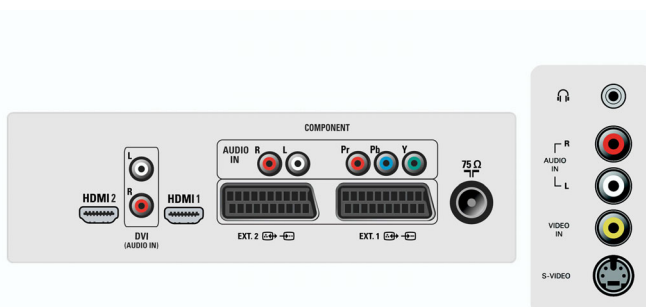

Високоговорители

- Вградени високоговорители: 2

Възможности за свързване

- Брой на SCART гнездата: 2
- Предни/странични букси за свързване: Аудио вход L/D, Вход за CVBS, Изход за слушалки, Вход S-video
- Извод Ext 1 Scart: Аудио L/R, Вход/изход за CVBS, RGB
- Извод Ext 2 Scart: Аудио L/R, Вход/изход за CVBS, Вход S-video
- Извод Ext 4: YPbPr
- Извод Ext 5: HDMI
- Извод Ext 6: HDMI

Захранване

- Мрежово захранване: 110 - 240 V, 50/60 Hz
- Температура на околната среда: от 5°C до 40°C
- Потребявана електроенергия: 120 W Normal Operation W
- Мощност на потребление в режим на готовност: 1 W <

Акcesoари

- Акcesoари в комплекта: Настолна стойка,

- Захранващ кабел, Ръководство за бърз старт, Ръководство за потребителя, Регистрационна карта, Гаранционна карта, Дистанционно управление, Батерии за дистанционното
- Допълнителни акcesoари: Стойка за под

Размери

- Ширина на изделието: 924 мм
- Височина на изделието: 507 мм
- Дълбочина на изделието: 119 мм
- Тегло на изделието: 18,9 кг
- Ширина на кутията: 1000 мм
- Височина на кутията: 690 мм
- Дълбочина на кутията: 240 мм
- Тегло с опаковката: 22 кг
- Може да се монтира на конзола за стена: 200 x 100 мм
- Ширина (с основата): 924 мм
- Височина (с основата): 550 мм
- Дълбочина (с основата): 222 мм

Дата на издаване
2023-07-15

Версия: 1.1.4

EAN: 87 10895 99558 0

© 2023 Koninklijke Philips N.V.
Всички права запазени.

Спецификациите могат да се променят без предупреждение. Търговските марки са собственост на Koninklijke Philips N.V. или на съответните си притежатели.

www.philips.com