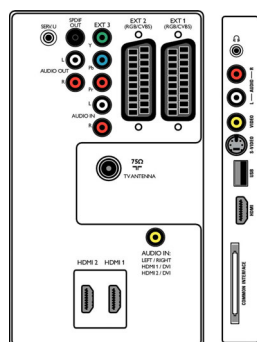

- Извод Ext 1 Scart: Аудио L/R, Вход/изход за CVBS, RGB
- Извод Ext 2 Scart: Аудио L/R, Вход/изход за CVBS, RGB
- Други връзки: Аналогов изход за звук ляв/десен, Звуков вход за PC, Изход S/PDIF (коаксиален), Общ интерфейс
- Извод Ext 3: YPbPr, Аудио вход L/D
- Извод Ext 4: HDMI v1.3
- Извод Ext 5: HDMI v1.3

- Акcesoари в комплекта: Захранващ кабел, Ръководство за бърз старт, Ръководство за потребителя, Гаранционна карта, Дистанционно управление, Батерии за дистанционното

Размери

- Ширина на изделието: 1301 мм
- Височина на изделието: 797 мм
- Дълбочина на изделието: 118 мм
- Тегло на изделието: 37,5 кг
- Ширина на изделието (със стойката): 1301 мм
- Височина на изделието (със стойката): 868 мм
- Дълбочина на изделието (със стойката): 325 мм
- Тегло на изделието (със стойката): 44.5 кг
- Ширина на кутията: 1415 мм
- Височина на кутията: 954 мм
- Дълбочина на кутията: 401 мм
- Тегло с опаковката: 57,5 кг
- Може да се монтира на конзола за стена: 400 x 400 мм