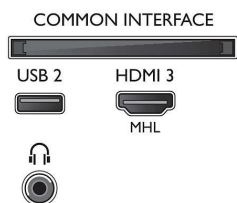

Възможности за свързване

- Брой HDMI връзки: 3
- HDMI функции: Канал за връщане на аудио, 4K
- Брой компонентни входове (YPbPr): 1
- EasyLink (HDMI-CEC): Преход на дистанционното управление, Управление на системния звук, Готовност на системата, Изпълнение с едно докосване
- Брой USB портове: 2
- Брой CVBS: 1
- Безжична връзка: Вградена Wi-Fi 802.11n 2x2, Dual Band
- Други връзки: Антена IEC75, Сателитен конектор, Ethernet-LAN RJ-45, Общ интерфейс Plus (CI+), Цифров аудио изход (оптичен), Аудио вход Л/Д, Изход за слушалки
- HDCP 2.2: Да на всички HDMI

Цвят и покритие

- Телевизор – отпред: Черен силен гланц

Размери

- Ширина на изделието: 1462,3 мм
- Височина на изделието: 842,3 мм
- Дълбочина на изделието: 87,5 мм
- Тегло на изделието: 24,6 кг
- Ширина на изделието (със стойката): 1462,3 мм
- Височина на изделието (със стойката): 865,1 мм
- Дълбочина на изделието (със стойката): 289,6 мм
- Тегло на изделието (със стойката): 24,8 кг
- Ширина на кутията: 1600 мм
- Височина на кутията: 995 мм
- Дълбочина на кутията: 185 мм
- Тегло с опаковката: 31,1 кг
- Може да се монтира на конзола за стена: 400 x 200 мм
- Разстояние на ширината на стойката на телевизора: 768,0 мм

Connections

Side

Rear

Bottom

Дата на издаване
2023-07-15

Версия: 11.0.1

EAN: 87 18863 01493 6

© 2023 Koninklijke Philips N.V.
Всички права запазени.