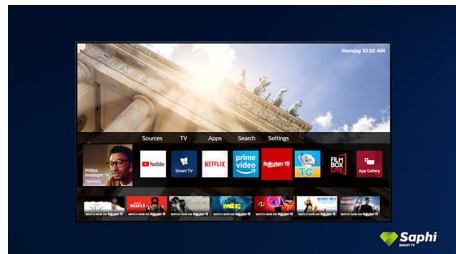

SAPHI

SAPHI е бърза, интуитивна операционна система, която превръща използването на вашия Philips Smart TV в истинско удоволствие. Наслаждавайте се на страхотно качество на картината и достъп с

един бутон до ясно меню, базирано на икони. Работете с телевизора си с лекота и бързо навигирайте до популярни приложения за Philips Smart TV, включително YouTube, Netflix и други.