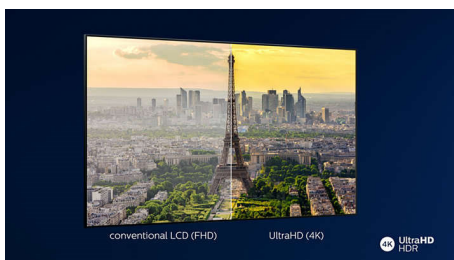

Акценти

Тънка рамка

Тънка рамка и стойка.

Стойка с крачета

Нашата нова стойка с крачета е проектирана да промени пространството под телевизора ви, където обикновено би се намирала традиционната стойка, като ви предлага по-завладяващо зрителско изживяване. Телевизор, който стои уверено, с кимване към бъдещето.

4K Ultra HD

С четири пъти по-добра разделителна способност от стандартните Full HD, Ultra HD осветява екрана Ви с над 8 милиона пиксела и нашата уникална технология Ultra Resolution Upscaling. Насладете се на по-добри изображения, независимо от оригиналното съдържание и се насладете на по-рязка картина с превъзходна дълбочина, контраст, естествено движение и ярки детайли.

Pixel Precise Ultra HD

Красотата на 4K Ultra HD телевизора е в удоволствието от всеки детайл. Системата Philips Pixel Precise Ultra HD конвертира всяка входна картина в поразителна UHD разделителна способност на екрана ви. Наслаждавайте се на плавно, но ясно движещо се изображение и изключителен

контраст. Открийте по-дълбоки черни тонове, по-бели бели тонове, наситени цветове и естествени тонове на кожата – всеки път и от всеки източник.