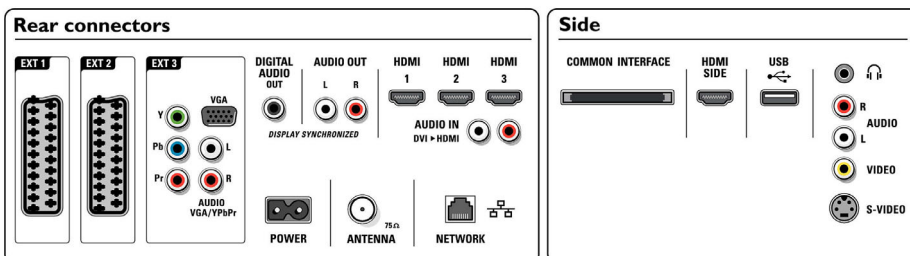

Захранване

- Мрежово захранване: 220 - 240 V променлив ток +/- 10%
- Температура на околната среда: от 5°C до 35°C
- Потребявана електроенергия: 278 W
- Мощност на потребление в режим на готовност: 0,15 W
- Мощност (Енергоспестяващ режим): 190 W

Акcesoари

- Акcesoари в комплекта: Кабел за радио антена, Захранващ кабел, Ръководство за бърз старт, Ръководство за потребителя, Гаранционна карта, Дистанционно управление, Батерии за дистанционното

Размери

- Ширина на изделието: 1170 мм
- Височина на изделието: 736 мм
- Дълбочина на изделието: 125 мм
- Тегло на изделието: 45 кг
- Височина на изделието (със стойката): 801 мм
- Дълбочина на изделието (със стойката): 297 мм
- Тегло на изделието (със стойката): 50 кг
- Ширина на кутията: 1274 мм
- Височина на кутията: 943 мм
- Дълбочина на кутията: 331 мм
- Тегло с опаковката: 49 кг
- Ширина на стойката: 650 мм
- Може да се монтира на конзола за стена: 400 x 400 мм

Дата на издаване
2023-07-15

Версия: 5.0.11

EAN: 87 12581 36572 1

© 2023 Koninklijke Philips N.V.
Всички права запазени.

Спецификациите могат да се променят без предупреждение. Търговските марки са собственост на Koninklijke Philips N.V. или на съответните си притежатели.

www.philips.com