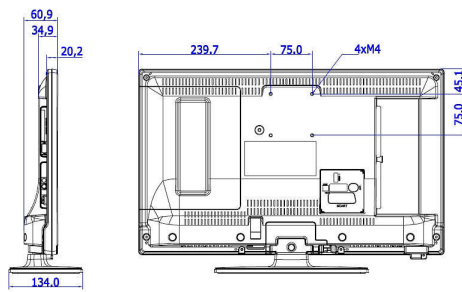

WMA (v2 až v9.2)

- Podporované formáty titulků: SRT, SSA SUB, ASS, SMI, TXT
- Podporované obrazové formáty: BMP, JPG, PNG
- Podporované rozlišení videa na USB: až do 1920 x 1080p při 30 Hz
- Multimediální připojení: USB

Audio

- Zvukový výstupní výkon: 5 (2 x 2,5) W
- Reprodukce: 2.0, Směřující dolů
- Zvukové funkce: Ekvalizér, Vyvážení, Automatické vyrovnávání hlasitosti, Incredible Surround, Dynamické basy

Spotřeba

- Napájení ze sítě: 220–240 V stř.; 50–60 Hz
- Okolní teplota: 5 °C až 45 °C
- Spotřeba energie v pohotovostním režimu: $0,3\text{ W}$
- Značka energetické třídy: A+
- Spotřeba dle energetického štítku EU: 19 W
- Funkce úspory energie: Režim Eco
- Průměrná roční spotřeba: 27 kWh

Příslušenství

- Obsahuje: Dálkový ovladač 22AV1407A/12, 2x baterie AAA, Stojan na nábytek, Záruční list, Brožura s právními a bezpečnostními informacemi
- Volitelné: Dálkový ovladač pro instalaci 22AV9573A

Konektor z boku

- Slot Common Interface: CI+ 1.3
- Výstup pro sluchátka: Mini-jack
- USB1: USB 2.0
- AV vstup: CVBS+L/R (Cinch)

Konektory vzadu

- Scart: CVBS, RGB, SVHS
- Anténa: IEC-75
- HDMI1: HDMI 1.4, ARC
- Digitální výstup audio: Koaxiální (SPDIF)
- Vstup VGA: D-sub 15kolíkový
- HDMI2: HDMI 1.4

Vylepšené možnosti připojení

- EasyLink (HDMI CEC): Přehrávání stisknutím jednoho tlačítka, Pohotovostní režim systému

Datum vydání 2023-07-15

Verze: 1.0.1

EAN: 87 18863 00937 6

© 2023 Koninklijke Philips N.V.
Všechna práva vyhrazena.

Údaje mohou být změněny bez předchozího varování.
Ochranné známky jsou majetkem Koninklijke Philips N.V. nebo jejich příslušných vlastníků.

www.philips.com

* Dostupnost funkcí závisí na implementaci vybrané integrátorem.
* Typická spotřeba elektrické energie v zapnutém stavu, měřená dle IEC62087 Ed 2. Reálná spotřeba energie závisí na tom, jak mnoho bude televizor využíván.
* Tento televizor obsahuje olovo jen v určitých částech nebo součástkách, kde nelze použít jinou technologii, v souladu se stávajícími osvobozujícími klauzulemi směrnice RoHS.