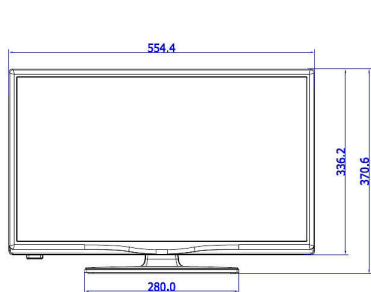

WMA (v2 až v9.2)

- Podporované formáty titulků: SRT, SSA SUB, ASS, SMI, TXT
- Podporované obrazové formáty: BMP, JPG, PNG
- Podporované rozlišení videa na USB: až do 1920 x 1080p při 30 Hz
- Multimediální připojení: USB

Audio

- Zvukový výstupní výkon: 5 (2 x 2,5) W
- Reprodukce: 2.0, Směřující dolů
- Zvukové funkce: Ekvalizér, Vyvážení, Automatické vyrovnávání hlasitosti, Incredible Surround, Dynamické basy

Spotřeba

- Napájení ze sítě: 220–240 V stř.; 50–60 Hz
- Okolní teplota: 5 °C až 45 °C
- Spotřeba energie v pohotovostním režimu: $0,3\text{ W}$
- Značka energetické třídy: A+
- Spotřeba dle energetického štítku EU: 19 W
- Funkce úspory energie: Režim Eco
- Průměrná roční spotřeba: 27 kWh

Příslušenství

- Obsahuje: Dálkový ovladač 22AV1407A/12, 2x baterie AAA, Stojan na nábytek, Záruční list, Brožura s právními a bezpečnostními informacemi
- Volitelné: Dálkový ovladač pro instalaci 22AV9573A

Konektor z boku

- Slot Common Interface: CI+ 1.3
- Výstup pro sluchátka: Mini-jack
- USB1: USB 2.0
- AV vstup: CVBS+L/R (Cinch)

Konektory vzadu

- Scart: CVBS, RGB, SVHS
- Anténa: IEC-75
- HDMI1: HDMI 1.4, ARC
- Digitální výstup audio: Koaxiální (SPDIF)
- Vstup VGA: D-sub 15kolíkový
- HDMI2: HDMI 1.4

Vylepšené možnosti připojení

- EasyLink (HDMI CEC): Přehrávání stisknutím jednoho tlačítka, Pohotovostní režim systému

Datum vydání 2023-07-15

Verze: 1.0.1

EAN: 87 18863 00937 6

© 2023 Koninklijke Philips N.V.
Všechna práva vyhrazena.

Údaje mohou být změněny bez předchozího varování.
Ochranné známky jsou majetkem Koninklijke Philips N.V. nebo jejich příslušných vlastníků.

www.philips.com

* Dostupnost funkcí závisí na implementaci vybrané integrátorem.
* Typická spotřeba elektrické energie v zapnutém stavu, měřená dle IEC62087 Ed 2. Reálná spotřeba energie závisí na tom, jak mnoho bude televizor využíván.
* Tento televizor obsahuje olovo jen v určitých částech nebo součástkách, kde nelze použít jinou technologii, v souladu se stávajícími osvobozujícími klauzulemi směrnice RoHS.