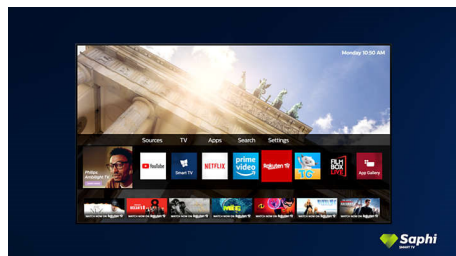

SAPHI

SAPHI е бърза, интуитивна операционна система, която превръща използването на вашия Philips Smart TV в истинско удоволствие. Наслаждавайте се на страхотно качество на картината и достъп с

един бутон до ясно меню, базирано на икони. Работете с телевизора си с лекота и бързо навигирайте до популярни приложения за Philips Smart TV, включително YouTube, Netflix и други.