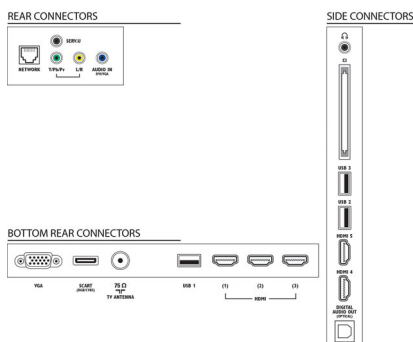

Захранване

- Мрежово захранване: Променлив ток 220-240 V, 50/60 Hz
- Температура на околната среда: от 5°C до 35°C
- Мощност на потребление в режим на готовност: $0,15\text{ W}$
- Енергиен етикет с клас: A+
- Мощност по Енергиен етикет на ЕС: 54 W
- Функции за пестене на електроенергия: Автоматичен таймер за изключване, ЕКО режим, Светлинен сензор, Изключване на образа (за радио)
- Консумирана мощност в режим изключено: $0,01$
- Консумация на енергия годишно: 75 kWh

Акcesoари

- Акcesoари в комплекта: Захранващ кабел, Дистанционно управление, Шарнирна стойка за маса, Ръководство за бърз старт, Брошура за правни въпроси и безопасност, Постояннотоков адаптер за електрозахранване, Адаптерен кабел за компонентно видео, Кратко ръководство за Smart TV, Гаранционна карта, 4 бр. пасивни 3D очила, 3 бр. батерии тип AAA
- Допълнителни акcesoари: 3D очила PTA416, 3D очила PTA426, 3D очила с набор за игри PTA436

Размери

- Ширина на изделието: 958 мм
- Височина на изделието: 584,77 мм
- Дълбочина на изделието: 29,4 мм
- Тегло на изделието: 12,9 кг
- Ширина на изделието (със стойката): 958 мм
- Височина на изделието (със стойката): 627,28 мм
- Дълбочина на изделието (със стойката): 234 мм
- Тегло на изделието (със стойката): 15,15 кг
- Ширина на кутията: 1042 мм
- Височина на кутията: 710 мм
- Дълбочина на кутията: 130 мм
- Съвместима конзола за стена: 400 x 400 мм

Дата на издаване
2023-07-15

Версия: 5.0.6

EAN: 87 12581 63001 0

© 2023 Koninklijke Philips N.V.
Всички права запазени.

Спецификациите могат да се променят без предупреждение. Търговските марки са собственост на Koninklijke Philips N.V. или на съответните си притежатели.

www.philips.com

* Net TV: Посетете www.philips.com/smarttv, за да откриете услугите, предлагани във вашата страна.

* Записване на USB само за цифрови канали, включени в Електронния справочник за програми на база на IP на телевизора (може да има ограничения за определени страни и канали), като записите може да са ограничени чрез защита срещу копиране на излъчването (CI+). Необходима е интернет връзка.

* Wi-Fi Smart Screen ще се предлага чрез актуализация на софтуера от есента на 2012 г.

* DivX Certified® за възпроизвеждане на DivX® видео до HD 1080p, включително платено съдържание.

* Skure камерата се продава отделно

* Родителите трябва да наблюдават децата си, докато гледат 3D, за да са сигурни, че не изпитват дискомфорт от рода на описаните по-горе. Не се препоръчва гледане на 3D от деца под 6-годишна възраст, тъй като тяхната зрителна система все още не е напълно развита.

* Телевизорът поддържа приемане на DVB за предавания със свободен ефирен достъп. Възможно е определени DVB оператори да не се поддържат. Актуализиран списък може да бъде намерен в раздела с често задавани въпроси на уеб сайта за поддръжка на Philips. За някои оператори се изисква модул за условен достъп и абонамент. Обърнете се към вашия оператор за повече информация.

* Годишна консумация на енергия в kWh, въз основа на консумацията на телевизора при работа 4 часа на ден, 365 дни. Действителната консумация на енергия зависи от това как се използва телевизорът.

* 8 дни EPG - услугата не е налична във всички страни