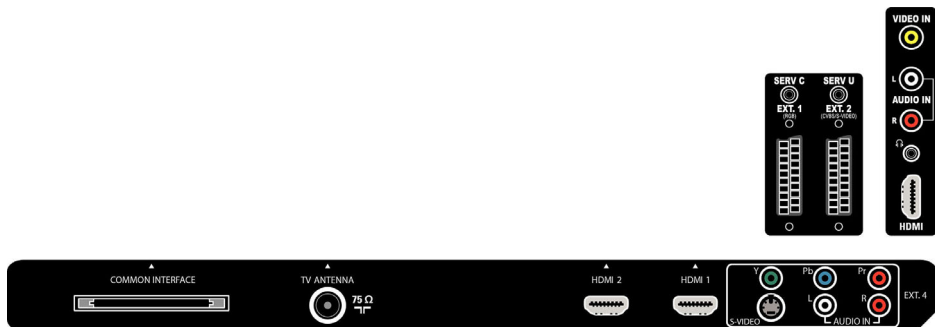

Спецификации

Картина/дисплей

- Съотношение на размерите на картината: Широк екран, 16:9
- Размер на екрана по диагонал (инчове): 52 инч
- Размер на екрана по диагонал (метрична с-ма): 132 см
- Цвят на кутията: Изцяло черен корпус с декоративен лицев панел "силен гланц"
- Разделителна способност на екрана: 1920 x 1080 пиксела
- Яркост: 500 cd/m²

- Подобрене на картината: Pixel Plus 2 HD, Digital Natural Motion, Подобрител на преходите в яркостта, Подобрене на цветните преходи, Динамично подобрене на контраста, Забавяне на движението 3/2 – 2/2, 3D гребенчат филтър, Active Control, Подобряване на цветовете, Цифрово шумопотискане
- Тип на екрана на дисплея: LCD Full HD W-UXGA с активна матрица
- Динамичен контраст на екрана: 7500:1
- Време на отговор (типично): 6 мс

- Зрителен ъгъл (по хоризонтала): 176 градуса
- Зрителен ъгъл (по вертикала): 176 градуса
- Подобрене на екрана: Екран с противотразяващо покритие

Поддържана разделителна способност на дисплея

- Компютърни формати: 640 x 480, 60, 72, 75, 85Hz, 800 x 600, 60, 72, 75, 85 Hz, 1024 x 768, 60, 70, 75, 85 Hz, 1280 x 768, 60 Hz, 1280 x 1024, 60