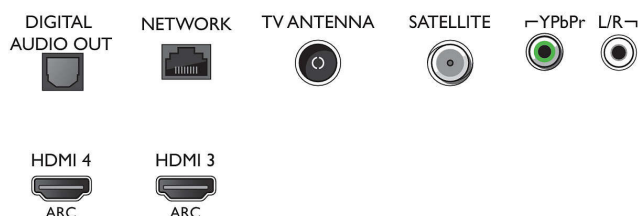

Connections

Side

Bottom

Дата на издаване
2023-07-15

Версия: 12.0.1

EAN: 87 18863 01554 4

© 2023 Koninklijke Philips N.V.
Всички права запазени.

Спецификациите могат да се променят без предупреждение. Търговските марки са собственост на Koninklijke Philips N.V. или на съответните си притежатели.

www.philips.com