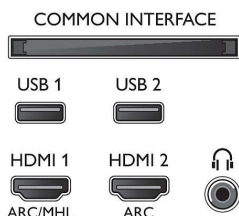

Connections

Side