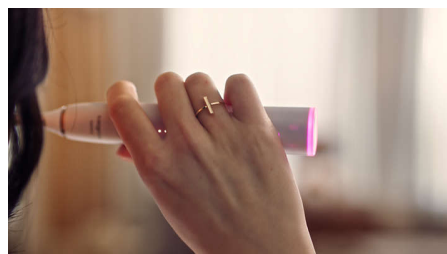

Грижи се за здравето на усмивката ви

Philips Sonicare 9900 Prestige е проектирана според нуждите ви. Нейната модерна технология се синхронизира с вас и е лесна за използване, така че може и дори да не я забележите. За щастие, резултатите са налице и казват всичко.

Еlegantна и компактна

Изживяването със Sonicare 9900 Prestige е свързано с мощна технология, доставена със стил и компактност. Четката за зъби е с 18 мм по-къса от DiamondClean и разполага с първокласни материали, за да направи това луксозно устройство привлекателно и приятно на допир.

Обратна връзка в реално време

Може да не забелязвате, когато четкате зъбите си твърде силно и с голям натиск, но четката за зъби ще го направи. Светлинният пръстен в края на дръжката внимателно ще ви напомня да намалите натиска или търкането.