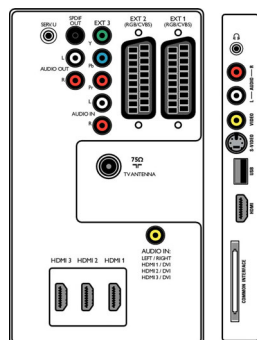

Възможности за свързване

- EasyLink (HDMI-CEC): Изпълнение с едно докосване, Готовност на системата
- Предни/странични букси за свързване: HDMI v1.3, Вход S-video, Вход за CVBS, Аудио вход L/R

- Д, Изход за слушалки, USB
- Изход Ext 1 Scart: Аудио L/R, Вход/изход за CVBS, RGB
- Изход Ext 2 Scart: Аудио L/R, Вход/изход за CVBS, RGB
- Други връзки: Аналогов изход за звук ляв/десен, Звуков вход за PC, Изход S/PDIF (коаксиален), Общ интерфейс
- Изход Ext 3: YPbPr, Аудио вход L/D
- Изход Ext 4: HDMI v1.3
- Изход Ext 5: HDMI v1.3
- Изход Ext 6: HDMI v1.3

- Акcesoари в комплекта: Шарнирна стойка за маса, Захранващ кабел, Ръководство за бърз старт, Ръководство за потребителя, Гаранционна карта, Дистанционно управление, Батерии за дистанционното

Размери

- Ширина на изделието: 819 мм
- Височина на изделието: 518 мм
- Дълбочина на изделието: 95 мм
- Тегло на изделието: 13 кг
- Ширина на изделието (със стойката): 819 мм
- Височина на изделието (със стойката): 579 мм
- Дълбочина на изделието (със стойката): 220 мм
- Тегло на изделието (със стойката): 16 кг
- Ширина на кутията: 918 мм
- Височина на кутията: 629 мм
- Дълбочина на кутията: 255 мм
- Тегло с опаковката: 19 кг
- Може да се монтира на конзола за стена: 200 x 300 мм