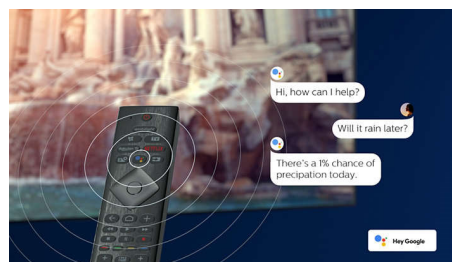

Вграден Google Assistant

Управлявайте вашия Android TV за Philips с гласа си. Искате да поиграете, да гледате Netflix или да откриете съдържание и приложения в Google Play Магазин? Само кажете на телевизора си. Може дори да управлявате всички интелигентни домашни устройства, съвместими с Google Assistant, за да приглушите светлината и да настроите термостата за филмовата вечер. Без да ставате от дивана.