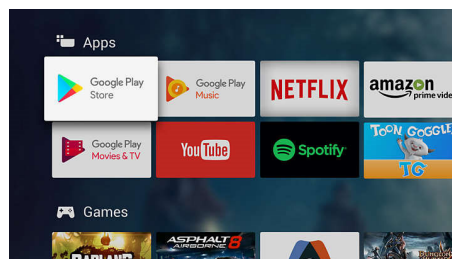

ТВ съдържание

Идете отвъд традиционното телевизионно програмиране с Google Play Магазина и галерията с приложения на Philips. Изживейте безкрайно много филми, телевизия, музика, приложения и игри онлайн. Още неща, на които да се радвате.