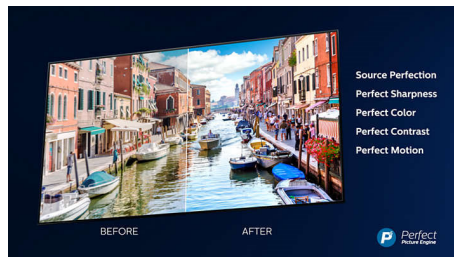

Видео процесор P5 Perfect Picture

Видеопроцесорът Philips P5 Perfect Picture доставя картина толкова поразителна, колкото съдържанието, което обичате. Детайлите имат видимо повече дълбочина. Цветовете са ярки, а оттенъците на кожата изглеждат естествено. Контрастът е толкова ясен, че ще почувствате всеки един детайл. А движението е толкова плавно, че никога няма да изгубите топката от поглед – без значение колко бърза е играта.