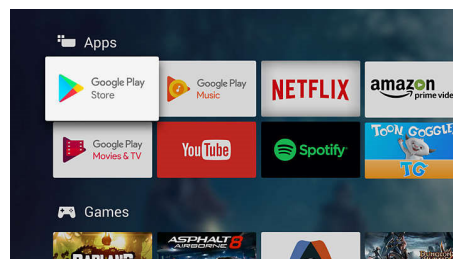

ТВ съдържание

Идете отвъд традиционното телевизионно програмиране с Google Play Магазина и галерията с приложения на Philips. Изживейте безкрайно много филми, телевизия, музика, приложения и игри онлайн. Още неща, на които да се радвате.