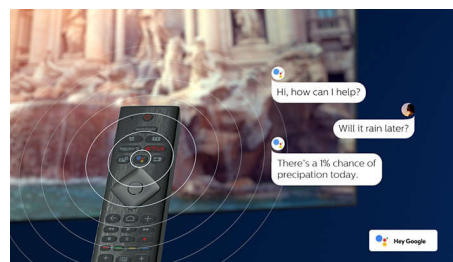

Вграден Google Assistant

Управлявайте вашия Android TV за Philips с гласа си. Искате да поиграте, да гледате Netflix или да откриете съдържание и приложения в Google Play Магазин? Само кажете на телевизора си. Може дори да управлявате всички интелигентни домашни устройства, съвместими с Google Assistant, за да приглушите светлината и да настроите термостата за филмовата вечер. Без да ставате от дивана.