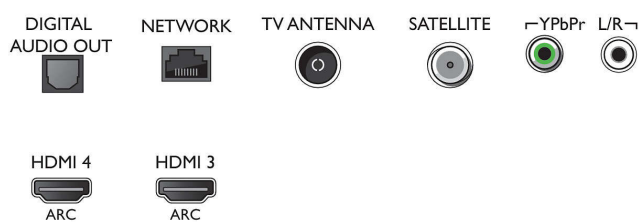

Поддържана разделителна способност на дисплея

- Компютърни входове на HDMI 1/2: до 4K UHD 3840 x 2160 при 60 Hz, Поддържан HDR, HDR10/HLG

- Компютърни входове на HDMI3/4: до 4K UHD 3840 x 2160 при 60 Hz
- Видео входове на HDMI1/2: до 4K UHD 3840 x 2160 при 60 Hz, Поддържан HDR, HDR10/HLG
- Видео входове на HDMI3/4: до 4K UHD 3840 x 2160 при 60 Hz

Тuner / Приемане / Предаване

- Цифров телевизор: DVB-T/T2/T2-HD/C/S/S2
- Възпроизвеждане на видео: NTSC, PAL, SECAM
- Поддръжка на MPEG: MPEG2, MPEG4
- Телевизионен справочник на програмите*

Connections

Side

Bottom

Ултратънък 4K UHD LED Android TV

Телевизор Ambilight 126 см (50") Индекс на качеството на образа 1600, HDR Plus, Видео процесор P5 Perfect Picture

Спецификации

- Електронен справочник на програмите за 8 дни
- Индикатор за силата на сигнала
- Телетекст: 1000 страници Hypertext
- HEVC поддръжка