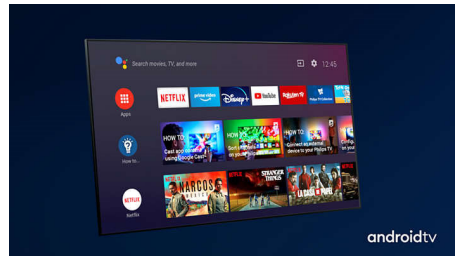

Просто смарт. Android TV

Вашият Android телевизор Philips ви предоставя желаното от вас съдържание – когато го поискате. Можете да персонализирате началния екран, за да показва любимите ви приложения и да улесни достъпа до филми и предавания, които обичате. Или да продължите оттам, откъдето сте спрели.