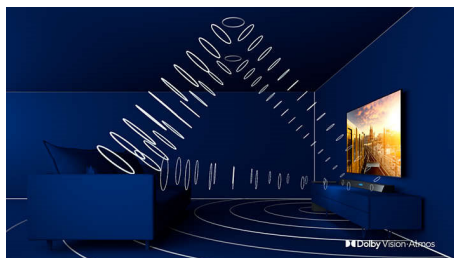

Dolby Vision и Dolby Atmos.

Поддръжката на превъзходен звук и видео формати на Dolby означава, че HDR

65OLED936/12

съдържанието, което гледате и играете, ще изглежда и ще се чува страхотно. Ще се насладите на картина, която отразява първоначалните намерения на режисьора, и ще се наслаждавате на просторен звук с истинска яснота и дълбочина. Чудесни за всеки филм, всяко шоу и всяка игра.