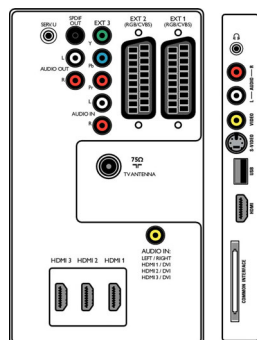

- Извод Ext 1 Scart: Аудио L/R, Вход/изход за CVBS, RGB
- Извод Ext 2 Scart: Аудио L/R, Вход/изход за CVBS, RGB
- Други връзки: Аналогов изход за звук ляв/десен, Звуков вход за РС, Изход S/PDIF (коаксиален), Общ интерфейс
- Извод Ext 3: YPbPr, Аудио вход Л/Д
- Извод Ext 4: HDMI v1.3
- Извод Ext 5: HDMI v1.3
- Извод Ext 6: HDMI v1.3

- Акcesoари в комплекта: Шарнирна стойка за маса, Захранващ кабел, Ръководство за бърз старт, Ръководство за потребителя, Гаранционна карта, Дистанционно управление, Батерии за дистанционното

Размери

- Ширина на изделието: 819 мм
- Височина на изделието: 518 мм
- Дълбочина на изделието: 95 мм
- Тегло на изделието: 13 кг
- Ширина на изделието (със стойката): 819 мм
- Височина на изделието (със стойката): 579 мм
- Дълбочина на изделието (със стойката): 220 мм
- Тегло на изделието (със стойката): 16 кг
- Ширина на кутията: 918 мм
- Височина на кутията: 629 мм
- Дълбочина на кутията: 255 мм
- Тегло с опаковката: 19 кг
- Може да се монтира на конзола за стена: 200 x 300 мм