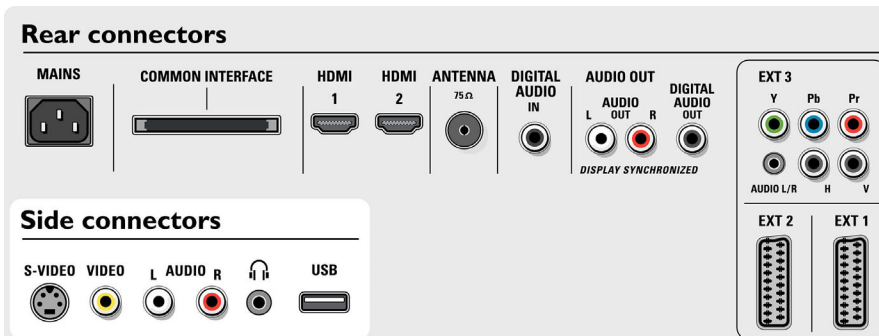

Високоговорители

- Вградени високоговорители: 4
- Типове високоговорители: Вградени

високоговорители с wOOx, Куполен високоговорител високи честоти

Възможности за свързване

- Предни/странични букси за свързване: Аудио вход Л/Д, Вход за CVBS, Изход за слушалки, Вход S-video, USB
- Извод Ext 1 Scart: Аудио L/R, Вход/изход за CVBS, RGB
- Извод Ext 2 Scart: Аудио L/R, Вход/изход за CVBS, RGB, Y/C
- Други връзки: Аналогов изход за звук ляв/десен, Общ интерфейс, Вход S/PDIF (коаксиален), Изход S/PDIF (коаксиален), VGA вход за компютър
- Извод Ext 3: YPbPr, VGA-вход (5x чинч RGB+H/V), Аудио вход Л/Д
- Извод Ext 4: HDMI
- Извод Ext 5: HDMI

Захранване

- Мрежово захранване: 110 - 240 V AC +/- 10%
- Температура на околната среда: от 5°C до 40°C
- Потребявана електроенергия: 365 W
- Мощност на потребление в режим на готовност: 1W

Акcesoари

- Акcesoари в комплекта: Настолна стойка, Кабел за радио антена
- Допълнителни акcesoари: Стойка за под

Размери

- Ширина на изделието: 1138 мм
- Височина на изделието: 796 мм
- Дълбочина на изделието: 114 мм
- Тегло на изделието: 44 кг
- Височина на изделието (със стойката): 856 мм
- Дълбочина на изделието (със стойката): 290 мм
- Ширина на кутията: 1292 мм
- Височина на кутията: 1121 мм
- Дълбочина на кутията: 323 мм
- Тегло с опаковката: 67 кг
- Може да се монтира на конзола за стена: 600 x 200 мм

Дата на издаване
2023-07-15

Версия: 10.0.18

EAN: 87 10895 92053 7

© 2023 Koninklijke Philips N.V.
Всички права запазени.

Спецификациите могат да се променят без предупреждение. Търговските марки са собственост на Koninklijke Philips N.V. или на съответните си притежатели.

www.philips.com