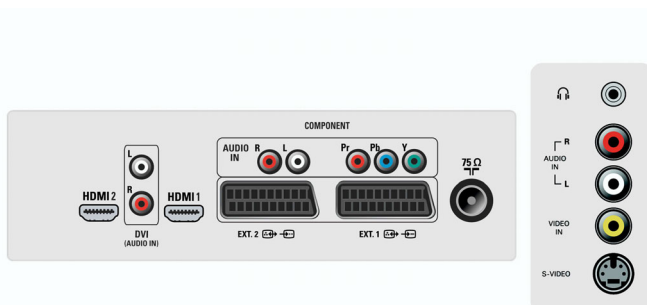

Високоговорители

- Вградени високоговорители: 4
- Типове високоговорители: Куполен високоговорител високи честоти

Възможности за свързване

- Брой на SCART гнездата: 2
- Предни/странични букси за свързване: Аудио вход Л/Д, Вход за CVBS, Изход за слушалки, Вход S-video
- Извод Ext 1 Scart: Аудио L/R, Вход/изход за CVBS, RGB
- Извод Ext 2 Scart: Аудио L/R, Вход/изход за CVBS, Вход S-video
- Извод Ext 4: YPbPr
- Извод Ext 5: HDMI
- Извод Ext 6: HDMI

Захранване

- Мрежово захранване: 110 - 240 V, 50/60 Hz
- Температура на околната среда: от 5°C до 40°C
- Потребявана електроенергия: 120 W Normal Operation W
- Мощност на потребление в режим на готовност: 1 W <

Акcesoари

- Акcesoари в комплекта: Настолна стойка, Захранващ кабел, Ръководство за бърз старт, Ръководство за потребителя, Регистрационна карта, Гаранционна карта, Дистанционно управление, Батерии за дистанционното
- Допълнителни акcesoари: Стойка за под

Размери

- Ширина на изделието: 935 мм
- Височина на изделието: 558 мм
- Дълбочина на изделието: 120 мм
- Тегло на изделието: 19,2 кг
- Ширина на кутията: 1012 мм
- Височина на кутията: 698 мм
- Дълбочина на кутията: 240 мм
- Тегло с опаковката: 22,5 кг
- Ширина (с основата): 935 мм
- Височина (с основата): 558 мм
- Дълбочина (с основата): 222 мм

Дата на издаване
2023-07-15

Версия: 1.1.4

EAN: 87 10895 99562 7

© 2023 Koninklijke Philips N.V.
Всички права запазени.

Спецификациите могат да се променят без предупреждение. Търговските марки са собственост на Koninklijke Philips N.V. или на съответните си притежатели.

www.philips.com