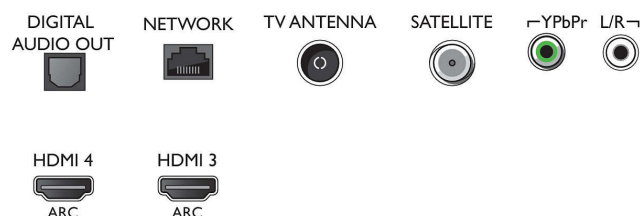

Barva a povrch

- Přední strana televizoru: Tmavě stříbrná

Rozměry

- Šířka přístroje: 1128,4 mm
- Výška přístroje: 663 mm
- Hloubka přístroje (s podstavcem): 83,2 mm
- Hmotnost výrobku: 12,8 kg
- Šířka přístroje (s podstavcem): 1128,4 mm
- Výška přístroje (s podstavcem): 715,0 mm
- Hloubka přístroje (s podstavcem): 225,2 mm
- Hmotnost výrobku (+ podstavec): 15,6 kg
- Šířka balení: 1240 mm
- Výška balení: 800 mm
- Hloubka balení: 160 mm
- Hmotnost včetně balení: 20,4 kg
- Kompatibilita s montáží na stěnu: 200 x 200 mm
- Šířka podstavce pod televizor: 691,4 mm

Connections

Side

Bottom

Datum vydání 2023-07-15

Verze: 12.0.1

EAN: 87 18863 01553 7

© 2023 Koninklijke Philips N.V.
Všechna práva vyhrazena.

Údaje mohou být změněny bez předchozího varování.
Ochranné známky jsou majetkem Koninklijke Philips N.V. nebo jejich příslušných vlastníků.