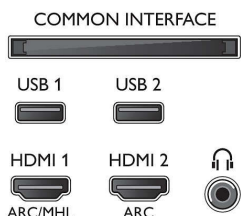

Možnosti připojení

- Počet připojení HDMI: 4
- Vlastnosti rozhraní HDMI: 4K, Zpětný audio kanál
- Počet komponentních vstupů (YPbPr): 1
- EasyLink (HDMI-CEC): Průchod signálu dálkového ovladače, Systémové ovládání audia, Pohotovostní režim systému, Přehrávání stisknutím jednoho tlačítka
- Počet portů USB: 2
- Bezdrátové připojení: Dual Band, Integrované Wi-Fi 802.11n 2x2
- Další připojení: Anténa IEC75, Satelitní konektor, Rozhraní Common Interface Plus (CI+), Digitální audiovýstup (optický), Ethernet-LAN RJ-45, Vstup audio L/P, Výstup pro sluchátka
- HDCP 2.2: Ano na všech HDMI

Barva a povrch

- Přední strana televizoru: Tmavě stříbrná

Rozměry

- Šířka přístroje: 1128,4 mm
- Výška přístroje: 663 mm
- Hloubka přístroje (s podstavcem): 83,2 mm
- Hmotnost výrobku: 12,8 kg
- Šířka přístroje (s podstavcem): 1128,4 mm
- Výška přístroje (s podstavcem): 715,0 mm
- Hloubka přístroje (s podstavcem): 225,2 mm
- Hmotnost výrobku (+ podstavec): 15,6 kg
- Šířka balení: 1240 mm
- Výška balení: 800 mm
- Hloubka balení: 160 mm
- Hmotnost včetně balení: 20,4 kg
- Kompatibilita s montáží na stěnu: 200 x 200 mm
- Šířka podstavce pod televizor: 691,4 mm

Connections

Side

Bottom

Datum vydání 2023-07-15

Verze: 12.0.1

EAN: 87 18863 01553 7

© 2023 Koninklijke Philips N.V.
Všechna práva vyhrazena.

Údaje mohou být změněny bez předchozího varování.
Ochranné známky jsou majetkem Koninklijke Philips N.V. nebo jejich příslušných vlastníků.