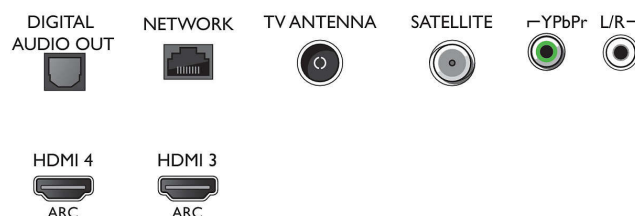

Connections

Side

Bottom

Дата на издаване
2023-07-15

Версия: 12.0.1

EAN: 87 18863 01551 3

© 2023 Koninklijke Philips N.V.
Всички права запазени.

Спецификациите могат да се променят без предупреждение. Търговските марки са собственост на Koninklijke Philips N.V. или на съответните си притежатели.