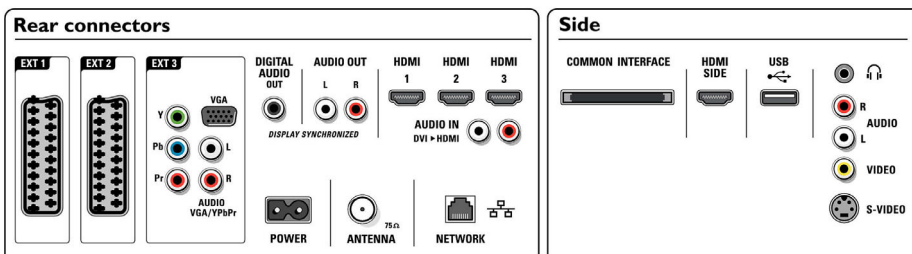

Захранване

- Мрежово захранване: 220 - 240 V променлив ток +/- 10%
- Температура на околната среда: от 5°C до 35°C
- Потребявана електроенергия: 278 W
- Мощност на потребление в режим на готовност: 0,15 W
- Мощност (Енергоспестяващ режим): 190 W

Акcesoари

- Акcesoари в комплекта: Кабел за радио антена, Захранващ кабел, Ръководство за бърз старт, Ръководство за потребителя, Гаранционна карта, Дистанционно управление, Батерии за дистанционното

Размери

- Ширина на изделието: 1170 мм
- Височина на изделието: 736 мм
- Дълбочина на изделието: 125 мм
- Тегло на изделието: 45 кг
- Височина на изделието (със стойката): 801 мм
- Дълбочина на изделието (със стойката): 297 мм
- Тегло на изделието (със стойката): 50 кг
- Ширина на кутията: 1274 мм
- Височина на кутията: 943 мм
- Дълбочина на кутията: 331 мм
- Тегло с опаковката: 50 кг
- Ширина на стойката: 650 мм
- Може да се монтира на конзола за стена: 400 x 400 мм

Дата на издаване
2023-07-15

Версия: 4.0.9

EAN: 87 12581 36566 0

© 2023 Koninklijke Philips N.V.
Всички права запазени.

Спецификациите могат да се променят без предупреждение. Търговските марки са собственост на Koninklijke Philips N.V. или на съответните си притежатели.

www.philips.com