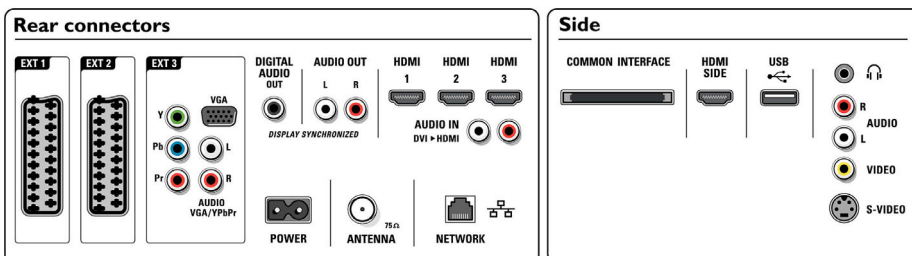

Захранване

- Мрежово захранване: 220 - 240 V променлив ток +/- 10%
- Температура на околната среда: от 5°C до 35°C
- Потребявана електроенергия: 206 W
- Мощност на потребление в режим на готовност: 0,15 W
- Мощност (Енергоспестяващ режим): 150 W

Акcesoари

- Акcesoари в комплекта: Кабел за радио антена, Захранващ кабел, Ръководство за бърз старт, Ръководство за потребителя, Гаранционна карта, Дистанционно управление, Батерии за дистанционното

Размери

- Ширина на изделието: 1054 мм
- Височина на изделието: 658 мм
- Дълбочина на изделието: 100 мм
- Тегло на изделието: 22,7 кг
- Височина на изделието (със стойката): 731 мм
- Дълбочина на изделието (със стойката): 265 мм
- Тегло на изделието (със стойката): 27.2 кг
- Ширина на кутията: 1163 мм
- Височина на кутията: 813 мм
- Дълбочина на кутията: 320 мм
- Тегло с опаковката: 39 кг
- Ширина на стойката: 590 мм
- Може да се монтира на конзола за стена: 300 x 300 мм

Дата на издаване
2023-07-15

Версия: 4.0.8

EAN: 87 12581 36565 3

© 2023 Koninklijke Philips N.V.
Всички права запазени.

Спецификациите могат да се променят без предупреждение. Търговските марки са собственост на Koninklijke Philips N.V. или на съответните си притежатели.

www.philips.com