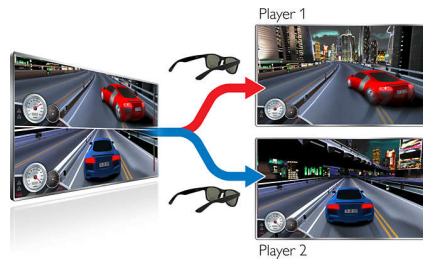

Акценти

Леки, за дълги часове на комфорт

Очилата Easy 3D не съдържат електроника, нито батерии. Те са леки и удобни за продължително ползване

Регулируем мост за носа

Подложките за нос на тези 3D очила са регулируеми, за да пасват на всеки нос. Дори когато носите очила с диоптър зад тях, удобството при гледане е гарантирано.

Оптимално покриване на лещите

Широките лещи и леката извивка пасват на повечето лица, дори при хората, които носят очила. Допълнителната кукичка на горния ръб на рамката помага да фиксирате очилата Easy 3D към вашите диоптрични очила.

От цял екран към нормален изглед

С две щраквания на един бутон можете лесно да превключите от цял екран към нормален изглед, за да промените с лекота настройките на играта или други опции.

Вашата игра на цял екран

При 2D игрите с двама играчи, обикновено всеки играч вижда играта на половин екран. Philips разширява функционалността на 3D телевизорите, за да ви позволи да се наслаждавате на игрите с двама играчи на цял екран, едновременно. С 3D очилата всеки играч вижда на цял екран само своята игра, така че двамата играчи могат да седят един до друг, да играят на един телевизор и да се наслаждават максимално на изживяването.

Резки изображения без трептене

Благодарение на технологията FPR (Film Pattern Retarder) - авангарден 3D поляризатор, напълно интегриран в екрана на телевизора, игрите с двама играчи на цял екран дават рязка картина и по-малко "призрачни" изображения, за да изпитате пълното удоволствие за всички сетива, докато играете.

Спецификации

Акcesoари

Акcesoари в комплекта: 2 бр. торбички с кърпички за почистване, Ръководство за бърз старт

Свързани продукти

Съвместим с: Всички телевизори Philips с пасивно 3D

Размери

Тегло на изделието: 0,17 кг

Ширина на кутията: 145 мм

Височина на кутията: 265 мм

Дълбочина на кутията: 50 мм