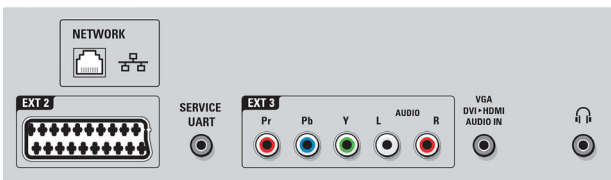

Захранване

- Мрежово захранване: Променлив ток 220-240 V, 50/60 Hz
- Температура на околната среда: от 5°C до 35°C
- Зелен етикет: Сертифициран с екоетикет
- Мощност на потребление в режим на готовност: $0,15\text{ W}$
- Консумирана мощност (типично): 75.0 W
- Функции за пестене на електроенергия: Ключ за пълно спиране на захранването, Светлинен сензор, ЕКО режим, Изключване на образа (за радио), Автоматичен таймер за изключване, Меню за екологични настройки
- Консумирана мощност в режим изключено: $0,01$
- Консумация на енергия годишно: 109 kWh
- Съдържание на олово: Да*

Размери

- Ширина на изделието: 767 мм
- Височина на изделието: 490 мм
- Дълбочина на изделието: 66 мм
- Тегло на изделието: 9,7 кг
- Височина на изделието (със стойката): 526 мм
- Дълбочина на изделието (със стойката): 220 мм
- Тегло на изделието (със стойката): 11,2 кг
- Ширина на кутията: 993 мм
- Височина на кутията: 605 мм
- Дълбочина на кутията: 200 мм
- Ширина на стойката: 420 мм
- Може да се монтира на конзола за стена: 100 x 100 мм

BACK CONNECTORS