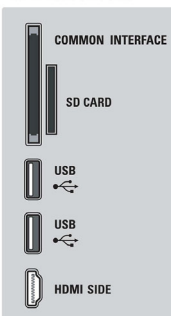

SIDE CONNECTORS

* 200 Hz Clear LCD показва 200 сцени в секунда, като съчетава авангардна 100 Hz технология със сканиращо задно осветяване при 50% цикъл на работа.

* 8 дни EPG - услугата не е налична във всички страни

* Net TV: Посетете www.philips.com/smarttv, за да откриете услугите, предлагани във вашата страна.

* Телевизорът поддържа приемане на DVB за предавания със свободен ефирен достъп. Възможно е определени DVB оператори да не се поддържат. Актуализиран списък може да бъде намерен в раздела с често задавани въпроси на уеб сайта за поддръжка на Philips. За някои оператори се изисква модул за условен достъп и абонамент. Обърнете се към вашия оператор за повече информация.

* Обичайната консумирана мощност в режим включено е измерена според IEC62087 Ed 2.

* Годишна консумация на енергия в kWh, въз основа на консумацията на телевизора при работа 4 часа на ден, 365 дни. Действителната консумация на енергия зависи от това как се използва телевизорът.

* Само определени части или компоненти на този телевизор съдържат олово, когато няма технически алтернативи съгласно съществуващите клаузи за освобождаване на Директивата RoHS (Директива на Европейската общност за ограничение на използването на вредни вещества).