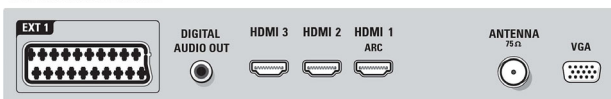

BOTTOM CONNECTORS