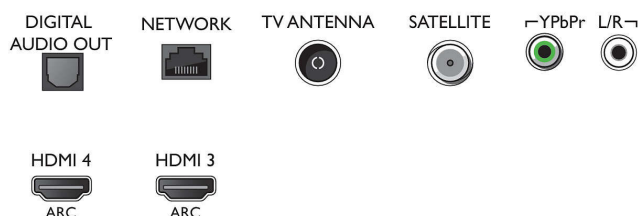

Цвят и покритие

- Телевизор – отпред: Тъмно сребрист

Размери

- Ширина на изделието: 971,3 мм
- Височина на изделието: 573,5 мм
- Дълбочина на изделието: 77,3 мм
- Тегло на изделието: 8,9 кг
- Ширина на изделието (със стойката): 971,3 мм
- Височина на изделието (със стойката): 628,6 мм
- Дълбочина на изделието (със стойката): 205,0 мм
- Тегло на изделието (със стойката): 11,4 кг
- Ширина на кутията: 1070 мм
- Височина на кутията: 680 мм
- Дълбочина на кутията: 155 мм
- Тегло с опаковката: 13,7 кг
- Може да се монтира на конзола за стена: 200 x 200 мм
- Разстояние на ширината на стойката на телевизора: 569,4 мм

Connections

Side

Bottom

Дата на издаване
2023-07-15

Версия: 12.0.1

EAN: 87 18863 01549 0

© 2023 Koninklijke Philips N.V.
Всички права запазени.

Спецификациите могат да се променят без предупреждение. Търговските марки са собственост на Koninklijke Philips N.V. или на съответните си притежатели.