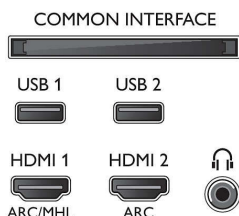

Възможности за свързване

- Брой HDMI връзки: 4
- HDMI функции: 4K, Канал за връщане на аудио
- Брой компонентни входове (YPbPr): 1
- EasyLink (HDMI-CEC): Преход на дистанционното управление, Управление на системния звук, Готовност на системата, Изпълнение с едно докосване
- Брой USB портове: 2
- Безжична връзка: Dual Band, Вградена Wi-Fi 802.11n 2x2
- Други връзки: Антена IEC75, Сателитен конектор, Общ интерфейс Plus (CI+), Цифров аудио изход (оптичен), Ethernet-LAN RJ-45, Аудио вход L/D, Изход за слушалки
- HDCP 2.2: Да на всички HDMI

43PUS7393/12

Акcesoари

- Акcesoари в комплекта: Дистанционно управление, 2 бр. батерии тип AA, Ръководство за бърз старт, Брошура за правни въпроси и безопасност, Захранващ кабел, Минижак към лъв/десен кабел, Минижак към YPbPr кабел, Настолна стойка

Цвят и покритие

- Телевизор – отпред: Тъмно сребрист

Размери

- Ширина на изделието: 971,3 мм
- Височина на изделието: 573,5 мм
- Дълбочина на изделието: 77,3 мм
- Тегло на изделието: 8,9 кг
- Ширина на изделието (със стойката): 971,3 мм
- Височина на изделието (със стойката): 628,6 мм
- Дълбочина на изделието (със стойката): 205,0 мм
- Тегло на изделието (със стойката): 11,4 кг
- Ширина на кутията: 1070 мм
- Височина на кутията: 680 мм
- Дълбочина на кутията: 155 мм
- Тегло с опаковката: 13,7 кг
- Може да се монтира на конзола за стена: 200 x 200 мм
- Разстояние на ширината на стойката на телевизора: 569,4 мм

Connections

Side

Bottom

Дата на издаване
2023-07-15

Версия: 12.0.1

EAN: 87 18863 01549 0

© 2023 Koninklijke Philips N.V.
Всички права запазени.

Спецификациите могат да се променят без предупреждение. Търговските марки са собственост на Koninklijke Philips N.V. или на съответните си притежатели.