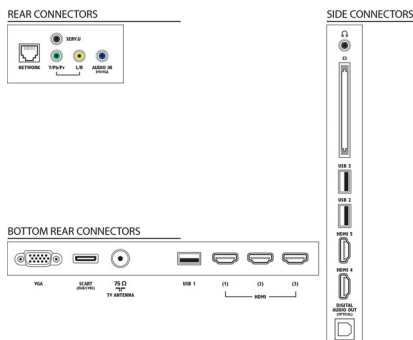

Захранване

- Мрежово захранване: Променлив ток 220-240 V, 50/60 Hz
- Температура на околната среда: от 5°C до 35°C
- Мощност на потребление в режим на готовност: $0,15\text{ W}$
- Енергиен етикет с клас: A+
- Мощност по Енергиен етикет на ЕС: 60 W
- Функции за пестене на електроенергия: Автоматичен таймер за изключване, ЕКО режим, Светлинен сензор, Изключване на образа (за радио)
- Консумирана мощност в режим изключено: $0,01$
- Консумация на енергия годишно: 83 kWh

Акcesoари

- Акcesoари в комплекта: Захранващ кабел, Дистанционно управление, Шарнирна стойка за маса, Ръководство за бърз старт, Брошура за правни въпроси и безопасност, Постояннотоков адаптер за електрозахранване, Адаптерен кабел за компонентно видео, Кратко ръководство за Smart TV, Гаранционна карта, 4 бр. пасивни 3D очила, 3 бр. батерии тип AAA
- Допълнителни акcesoари: 3D очила PTA416, 3D очила PTA426, 3D очила с набор за игри PTA436

Размери

- Ширина на изделието: 1067,5 мм
- Височина на изделието: 646,6 мм
- Дълбочина на изделието: 29,6 мм
- Тегло на изделието: 15 кг
- Ширина на изделието (със стойката): 1067,5 мм
- Височина на изделието (със стойката): 693 мм
- Дълбочина на изделието (със стойката): 234 мм
- Тегло на изделието (със стойката): 18,3 кг
- Ширина на кутията: 1150 мм
- Височина на кутията: 780 мм
- Дълбочина на кутията: 130 мм
- Съвместима конзола за стена: 400 x 400 мм

Дата на издаване
2023-07-15

Версия: 5.0.7

EAN: 87 12581 63002 7

© 2023 Koninklijke Philips N.V.
Всички права запазени.

Спецификациите могат да се променят без предупреждение. Търговските марки са собственост на Koninklijke Philips N.V. или на съответните си притежатели.

www.philips.com

* Net TV: Посетете www.philips.com/smarttv, за да откриете услугите, предлагани във вашата страна.

* Записване на USB само за цифрови канали, включени в Електронния справочник за програми на база на IP на телевизора (може да има ограничения за определени страни и канали), като записите може да са ограничени чрез защита срещу копиране на излъчването (CI+). Необходима е интернет връзка.

* Wi-Fi Smart Screen ще се предлага чрез актуализация на софтуера от есента на 2012 г.

* DivX Certified® за възпроизвеждане на DivX® видео до HD 1080p, включително платено съдържание.

* Skure камерата се продава отделно

* Родителите трябва да наблюдават децата си, докато гледат 3D, за да са сигурни, че не изпитват дискомфорт от рода на описаните по-горе. Не се препоръчва гледане на 3D от деца под 6-годишна възраст, тъй като тяхната зрителна система все още не е напълно развита.

* Телевизорът поддържа приемане на DVB за предавания със свободен ефирен достъп. Възможно е определени DVB оператори да не се поддържат. Актуализиран списък може да бъде намерен в раздела с често задавани въпроси на уеб сайта за поддръжка на Philips. За някои оператори се изисква модул за условен достъп и абонамент. Обърнете се към вашия оператор за повече информация.

* Годишна консумация на енергия в kWh, въз основа на консумацията на телевизора при работа 4 часа на ден, 365 дни. Действителната консумация на енергия зависи от това как се използва телевизорът.

* 8 дни EPG - услугата не е налична във всички страни