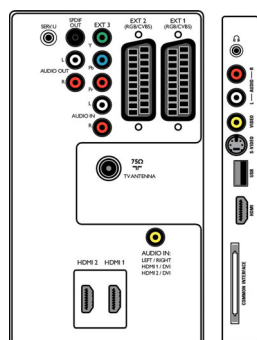

Високоговорители

- Вградени високоговорители: 2
- Типове високоговорители: wOOx високоговорители

Възможности за свързване

- EasyLink (HDMI-CEC): Изпълнение с едно докосване, Готовност на системата
- Предни/странични букси за свързване: HDMI v1.3, Вход S-video, Вход за CVBS, Аудио вход L/D, Изход за слушалки, USB
- Изход Ext 1 Scart: Аудио L/R, Вход/изход за CVBS, RGB
- Изход Ext 2 Scart: Аудио L/R, Вход/изход за CVBS, RGB
- Други връзки: Аналогов изход за звук ляс/десен, Звуков вход за PC, Изход S/PDIF (коаксиален), Общ интерфейс
- Изход Ext 3: Y/PbPr, Аудио вход L/D
- Изход Ext 4: HDMI v1.3
- Изход Ext 5: HDMI v1.3

- Акcesoари в комплекта: Захранващ кабел, Ръководство за бърз старт, Ръководство за потребителя, Гаранционна карта, Дистанционно управление, Батерии за дистанционното

Размери

- Ширина на изделието: 1163 мм
- Височина на изделието: 712 мм
- Дълбочина на изделието: 117 мм
- Тегло на изделието: 29,5 кг
- Ширина на изделието (със стойката): 1163 мм
- Височина на изделието (със стойката): 786 мм
- Дълбочина на изделието (със стойката): 310 мм
- Тегло на изделието (със стойката): 36,5 кг
- Ширина на кутията: 1287 мм
- Височина на кутията: 883 мм
- Дълбочина на кутията: 391 мм
- Тегло с опаковката: 50,7 кг
- Може да се монтира на конзола за стена: 400 x 400 мм