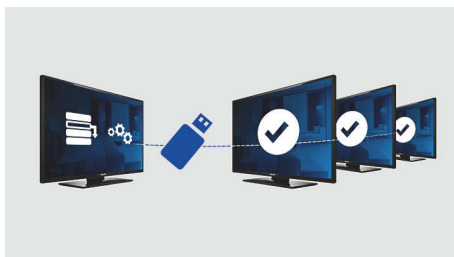

Превъзходно изживяване при гледане и комфорт за гостите

- USB за възпроизвеждане на мултимедия
- Ниско потребление на енергия
- LED TV за образ с невероятен контраст

PHILIPS

Акценти

Приветствена страница

При всяко включване на телевизора се показва приветствена страница. Тя може да бъде брендирана и персонализирана лесно по време на инсталирането чрез обикновено приветствено изображение във формат .png.

Клониране през USB

Дава възможност да се копират лесно и безжично всички програмирани настройки и канали от един телевизор на други телевизори за по-малко от минута. Функцията гарантира съгласуваността на телевизорите и значително намалява времето и разходите за инсталиране.

USB (снимки, музика, видео)

Споделете забавленията. Свържете USB флаш памет, цифрова камера, mp3 плейър или друго мултимедийно устройство към USB порта на телевизора и се наслаждавайте на снимки, видео и музика – лесно, с екранния браузър за съдържание.