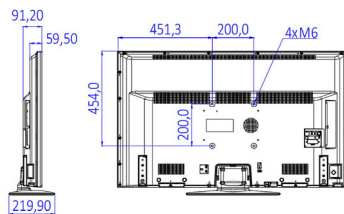

- Управление: Многоцелево дистанционно

- управление
- Комфорт: Изход за слушалки

Мултимедийна

- Поддържано възпроизвеждане на видео: Контейнери: AVI, MKV, Формати: H.264/MPEG4 AVC, MPEG1, MPEG2, MPEG4, HEVC, TS
- Поддържани музикални формати: MP3, AAC, WAV, WMA (v2 до v9.2)
- Поддържани формати на субтитри: SRT, SSA SUB, ASS, SMI, TXT
- Поддържани формати за изображения: BMP, JPG, PNG
- Поддържа разделителна способност на видео върху USB: до 1920 x 1080p при 30 Hz
- Съединители за мултимедия: USB

Аудио

- Изходна мощност на звука: 16 (2 x 8) W
- Говорители: 2,0, Насочени надолу
- Звукови характеристики: Еквализер, Баланс, AVL, Incredible Surround, Динамични басы

Захранване

- Мрежово захранване: AC 220-240 V, 50-60 Hz
- Температура на околната среда: от 5°C до 45°C
- Мощност на потребление в режим на готовност: $\leq 0,3 W$
- Енергиен етикет с клас: A++
- Мощност по Енергиен етикет на ЕС: 49 W
- Функции за пестене на електроенергия: ЕКО режим
- Консумация на енергия годишно: 71 kWh

Акcesoари

- Приложено: Дистанционно управление 22AV1407A/12, 2 x батерии тип AAA, Настолна поставка, Гаранционна карта, Брошура за правни въпроси и безопасност
- Допълнителна: Настройка RC 22AV9573A

Свързаност от страни

- Слот за общ интерфейс: CI+ 1,3
- Изход за слушалки: Минижак
- USB1: USB 2.0
- AV вход: CVBS+L/R (Cinch)

Свързаност от задната страна

- SCART: CVBS, RGB, SVHS

Дата на издаване
2023-07-15

Версия: 1.0.1

EAN: 87 18863 00934 5

© 2023 Koninklijke Philips N.V.
Всички права запазени.

Спецификациите могат да се променят без предупреждение. Търговските марки са собственост на Koninklijke Philips N.V. или на съответните си притежатели.

www.philips.com

- LNA - антена: IEC-75
- HDMI1: HDMI 1.4, ARC
- Цифров аудио изход: Коаксиален (SPDIF)
- VGA вход: 15-пинов D-sub
- HDMI2: HDMI 1.4

Повече възможности за свързване

- EasyLink (HDMI CEC): Изпълнение с едно докосване, Готовност на системата

Дизайн

- Цвят: Черен

Размери

- Ширина на изделието: 1112 мм
- Височина на изделието: 653 мм
- Дълбочина на изделието: 60/91 мм
- Тегло на изделието: 10,5 кг
- Ширина на изделието (със стойката): 1112 мм
- Височина на изделието (със стойката): 691 мм
- Дълбочина на изделието (със стойката): 220 мм
- Тегло на изделието (със стойката): 11,4 кг
- Може да се монтира на конзола за стена: M6, 200 x 200 мм

* Наличието на функции ще зависи от избраното от интегратора изпълнение.

* Обичайна консумация на енергия във включен режим, измерена в съответствие с IEC62087 изд. 2. Реалното потребление ще зависи от начина на използване на телевизора.

* Само определени части или компоненти на този телевизор съдържат олово, когато няма технически алтернативи съгласно съществуващите клаузи за освобождаване на Директивата RoHS (Директива на Европейската общност за ограничение на използването на вредни вещества).