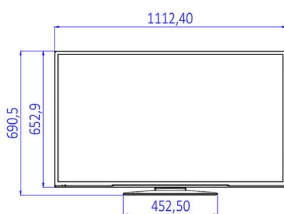

- Управление: Многоцелево дистанционно

- управление
- Комфорт: Изход за слушалки

Мултимедийна

- Поддържано възпроизвеждане на видео: Контейнери: AVI, MKV, Формати: H.264/MPEG4 AVC, MPEG1, MPEG2, MPEG4, HEVC, TS
- Поддържани музикални формати: MP3, AAC, WAV, WMA (v2 до v9.2)
- Поддържани формати на субтитри: SRT, SSA SUB, ASS, SMI, TXT
- Поддържани формати за изображения: BMP, JPG, PNG
- Поддържа разделителна способност на видео върху USB: до 1920 x 1080p при 30 Hz
- Съединители за мултимедия: USB

Аудио

- Изходна мощност на звука: 16 (2 x 8) W
- Говорители: 2,0, Насочени надолу
- Звукови характеристики: Еквализер, Баланс, AVL, Incredible Surround, Динамични басы

Захранване

- Мрежово захранване: AC 220-240 V, 50-60 Hz
- Температура на околната среда: от 5°C до 45°C
- Мощност на потребление в режим на готовност: $\leq 0,3 W$
- Енергиен етикет с клас: A++
- Мощност по Енергиен етикет на ЕС: 49 W
- Функции за пестене на електроенергия: ЕКО режим
- Консумация на енергия годишно: 71 kWh

Акcesoари

- Приложено: Дистанционно управление 22AV1407A/12, 2 x батерии тип AAA, Настолна поставка, Гаранционна карта, Брошура за правни въпроси и безопасност
- Допълнителна: Настройка RC 22AV9573A

Свързаност от страни

- Слот за общ интерфейс: CI+ 1,3
- Изход за слушалки: Минижак
- USB1: USB 2.0
- AV вход: CVBS+L/R (Cinch)

Свързаност от задната страна

- SCART: CVBS, RGB, SVHS

Дата на издаване
2023-07-15

Версия: 1.0.1

EAN: 87 18863 00934 5

© 2023 Koninklijke Philips N.V.
Всички права запазени.

Спецификациите могат да се променят без предупреждение. Търговските марки са собственост на Koninklijke Philips N.V. или на съответните си притежатели.

www.philips.com

- LNA - антена: IEC-75
- HDMI1: HDMI 1.4, ARC
- Цифров аудио изход: Коаксиален (SPDIF)
- VGA вход: 15-пинов D-sub
- HDMI2: HDMI 1.4

Повече възможности за свързване

- EasyLink (HDMI CEC): Изпълнение с едно докосване, Готовност на системата

Дизайн

- Цвят: Черен

Размери

- Ширина на изделието: 1112 мм
- Височина на изделието: 653 мм
- Дълбочина на изделието: 60/91 мм
- Тегло на изделието: 10,5 кг
- Ширина на изделието (със стойката): 1112 мм
- Височина на изделието (със стойката): 691 мм
- Дълбочина на изделието (със стойката): 220 мм
- Тегло на изделието (със стойката): 11,4 кг
- Може да се монтира на конзола за стена: M6, 200 x 200 мм

* Наличието на функции ще зависи от избраното от интегратора изпълнение.

* Обичайна консумация на енергия във включен режим, измерена в съответствие с IEC62087 изд. 2. Реалното потребление ще зависи от начина на използване на телевизора.

* Само определени части или компоненти на този телевизор съдържат олово, когато няма технически алтернативи съгласно съществуващите клаузи за освобождаване на Директивата RoHS (Директива на Европейската общност за ограничение на използването на вредни вещества).