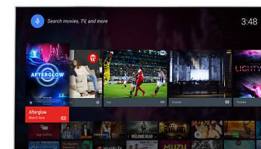

Quad Core + Android

Процесорът Philips Quad Core обединява сили с Android, за да осигури вълнуващо игрово изживяване. А с Android на вашия телевизор ще навигирате, зареждате приложения и възпроизвеждате видео по супер бърз, супер интуитивен и супер забавен начин.

DTS HD Premium Sound

DTS HD Premium Suite осигурява висококачествена аудиообработка за по-добър звук от вашите високоговорители. Запазвайки чистотата на оригиналното съдържание, вие ще се насладите на завладяващ звук, пътен бас и кристално чист диалог без никакви промени, изрязване или изкривяване.

Обработване на звук

Повей на вятъра, падащо на земята листо, шумът от свистенето на гуми по ветровит път – малките подробности правят картината да изглежда жива. Обработването на звук на Philips съчетава тези детайли с безкомпромисна яснота на звуците. Чуйте всичко точно както е предвидил режисьорът, като звуците се съчетават със студийно качество, което поддържа оригиналното аудио съдържание и подобрява звука, когато е необходимо. Дълбоките басы, ясният диалог и невероятната точност са само началото.