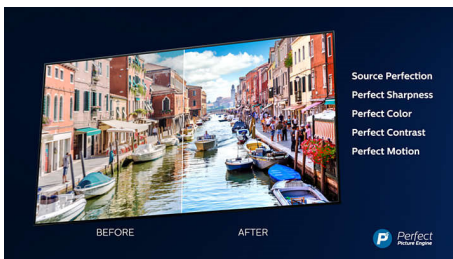

Видео процесор P5 Perfect Picture

Видеопроцесорът Philips P5 Perfect Picture доставя картина толкова поразителна, колкото съдържанието, което обичате. Детайлите имат видимо повече дълбочина. Цветовете са ярки, а отънъците на кожата изглеждат естествено. Контрастът е толкова ясен, че ще почувствате всеки един детайл. А движението е толкова плавно, че никога няма да изгубите топката от поглед – без значение колко бърза е играта.

4K Ultra HD

С четири пъти по-добра разделителна способност от стандартните Full HD, Ultra HD осветява екрана Ви с над 8 милиона пиксела и нашата уникална технология Ultra Resolution Upscaling. Насладете се на по-добри изображения, независимо от оригиналното съдържание и се насладете на

по-рязка картина с превъзходна дълбочина, контраст, естествено движение и ярки детайли.