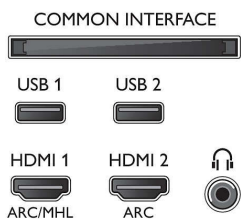

Възможности за свързване

- Брой HDMI връзки: 4
- HDMI функции: 4K, Канал за връщане на аудио
- Брой компонентни входове (YPbPr): 1
- EasyLink (HDMI-CEC): Преход на дистанционното управление, Управление на системния звук, Готовност на системата, Изпълнение с едно докосване
- Брой USB портове: 2
- Безжична връзка: Dual Band, Вградена Wi-Fi 802.11ac 2x2
- Други връзки: Общ интерфейс Plus (CI+), Цифров аудио изход (оптичен), Антена IEC75, Сателитен конектор, Ethernet-LAN RJ-45, Аудио вход L/A, Изход за слушалки
- HDCP 2.2: Да на всички HDMI

Акcesoари

- Акcesoари в комплекта: Дистанционно управление, Захранващ кабел, Минижак към лав/десен кабел, Минижак към YPbPr кабел, Ръководство за бърз старт, Брошура за правни въпроси и безопасност, Настолна стойка, 2 бр.

49PUS7803/12

батерии тип AA

Цвят и покритие

- Телевизор – отпред: Метално сребристо

Размери

- Ширина на изделието: 1098,4 мм
- Височина на изделието: 636,7 мм
- Дълбочина на изделието: 48,3 мм
- Тегло на изделието: 16,6 кг
- Ширина на изделието (със стойката): 1098,4 мм
- Височина на изделието (със стойката): 683,1 мм
- Дълбочина на изделието (със стойката): 251,5 мм
- Тегло на изделието (със стойката): 18,5 кг
- Ширина на кутията: 1205 мм
- Височина на кутията: 780 мм
- Дълбочина на кутията: 150 мм
- Тегло с опаковката: 22,1 кг
- Може да се монтира на конзола за стена: 200 x 200 мм
- Разстояние на ширината на стойката на телевизора: 517,6 мм

Connections

Side

Bottom

Дата на издаване
2023-07-15

Версия: 10.0.1

EAN: 87 18863 01513 1

© 2023 Koninklijke Philips N.V.
Всички права запазени.

Спецификациите могат да се променят без предупреждение. Търговските марки са собственост на Koninklijke Philips N.V. или на съответните си притежатели.