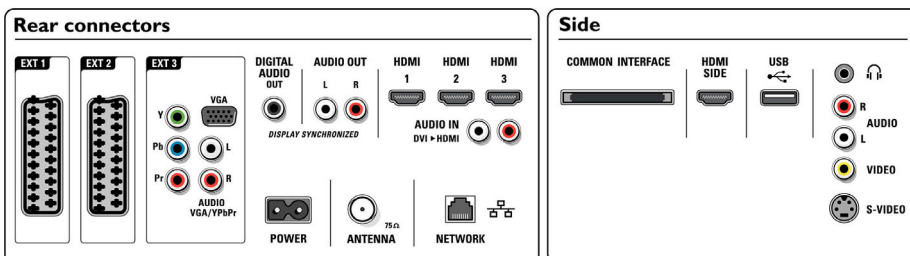

Захранване

- Мрежово захранване: 220 - 240 V променлив ток +/- 10%
- Температура на околната среда: от 5°C до 35°C
- Потребявана електроенергия: 278 W
- Мощност на потребление в режим на готовност: 0,15 W
- Мощност (Енергоспестяващ режим): 190 W

Акcesoари

- Акcesoари в комплекта: Кабел за радио антена, Захранващ кабел, Ръководство за бърз старт, Ръководство за потребителя, Гаранционна карта, Дистанционно управление, Батерии за дистанционното

Размери

- Ширина на изделието: 1167 мм
- Височина на изделието: 722 мм
- Дълбочина на изделието: 101 мм
- Тегло на изделието: 45 кг
- Височина на изделието (със стойката): 795 мм
- Дълбочина на изделието (със стойката): 290 мм
- Тегло на изделието (със стойката): 50 кг
- Ширина на кутията: 1292 мм
- Височина на кутията: 930 мм
- Дълбочина на кутията: 341 мм
- Тегло с опаковката: 49 кг
- Ширина на стойката: 650 мм
- Може да се монтира на конзола за стена: 400 x 400 мм

Дата на издаване
2023-07-15

Версия: 5.0.7

EAN: 87 12581 37614 7

© 2023 Koninklijke Philips N.V.
Всички права запазени.

Спецификациите могат да се променят без предупреждение. Търговските марки са собственост на Koninklijke Philips N.V. или на съответните си притежатели.

www.philips.com