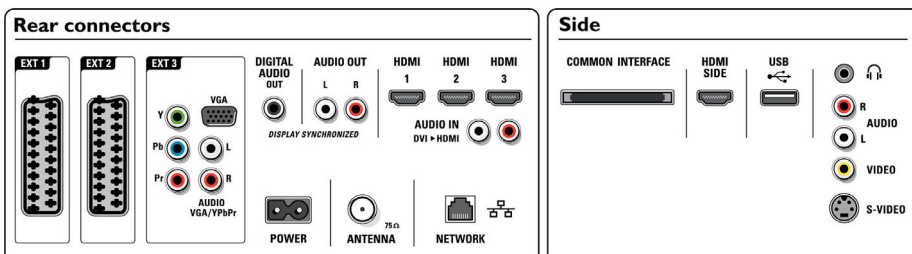

- EasyLink (HDMI-CEC): Изпълнение с едно докосване, Управление на системния звук, Готовност на системата
- Предни/странични букси за свързване: HDMI v1.3, Вход S-video, Вход за CVBS, Аудио вход L/D, Изход за слушалки, USB
- Извод Ext 1 Scart: Аудио L/R, Вход за CVBS, RGB
- Извод Ext 2 Scart: Аудио L/R, Вход за CVBS, RGB
- Други връзки: Аналогов изход за звук лъв/десен, Изход S/PDIF (коаксиален), Общ интерфейс
- PC мрежова връзка: Сертифицирано по DLNA 1.0
- Извод Ext 3: YPbPr, Аудио вход L/D, VGA вход за компютър
- Извод Ext 4: HDMI v1.3
- Извод Ext 5: HDMI v1.3
- Извод Ext 6: HDMI v1.3

Захранване

- Мрежово захранване: 220 - 240 V променлив ток +/- 10%
- Температура на околната среда: от 5°C до 35°C
- Потребявана електроенергия: 328 W
- Мощност на потребление в режим на готовност: 0,15 W

Акcesoари

- Акcesoари в комплекта: Кабел за радио антена, Захранващ кабел, Ръководство за бърз старт, Ръководство за потребителя, Гаранционна карта, Дистанционно управление, Батерии за дистанционното

Размери

- Ширина на изделието: 1300 мм
- Височина на изделието: 803 мм
- Дълбочина на изделието: 128 мм
- Тегло на изделието: 40,6 кг
- Височина на изделието (със стойката): 875 мм
- Дълбочина на изделието (със стойката): 325 мм
- Тегло на изделието (със стойката): 50.2 кг
- Ширина на кутията: 1422 мм
- Височина на кутията: 1139 мм
- Дълбочина на кутията: 375 мм
- Тегло с опаковката: 61,4 кг
- Може да се монтира на конзола за стена: 400 x 400 мм

Дата на издаване
2023-07-15

Версия: 4.0.10

EAN: 87 12581 36567 7

© 2023 Koninklijke Philips N.V.
Всички права запазени.

Спецификациите могат да се променят без предупреждение. Търговските марки са собственост на Koninklijke Philips N.V. или на съответните си притежатели.

www.philips.com