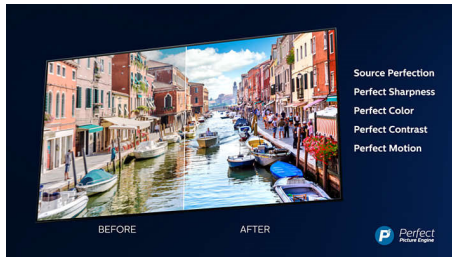

Видео процесор P5 Perfect Picture

Видеопроцесорът Philips P5 Perfect Picture доставя картина толкова поразителна, колкото съдържанието, което обичате. Детайлите имат видимо повече дълбочина. Цветовете са ярки, а оттенъците на кожата изглеждат естествено. Контрастът е толкова ясен, че ще почувствате всеки един детайл. А движението е толкова плавно, че никога няма да изгубите топката от поглед – без значение колко бърза е играта.