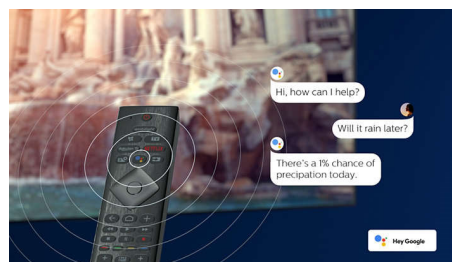

Вграден Google Assistant

Управлявайте вашия Android TV за Philips с гласа си. Искате да поиграте, да гледате Netflix или да откриете съдържание и приложения в Google Play Магазин? Само кажете на телевизора си. Може дори да управлявате всички интелигентни домашни устройства, съвместими с Google Assistant, за да приглушите светлината и да настроите термостата за филмовата вечер. Без да ставате от дивана.