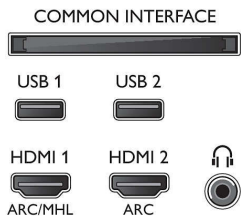

## Connections

Side

Bottom

Дата на издаване  
2023-07-15

Версия: 10.0.1

EAN: 87 18863 01514 8

© 2023 Koninklijke Philips N.V.  
Всички права запазени.

Спецификациите могат да се променят без предупреждение. Търговските марки са собственост на Koninklijke Philips N.V. или на съответните си притежатели.