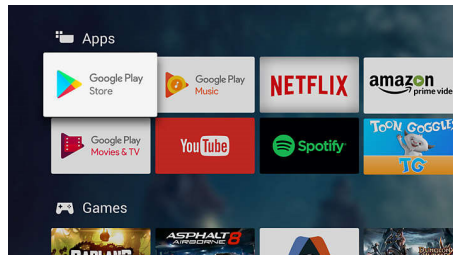

ТВ съдържание

Идете отвъд традиционното телевизионно програмиране с Google Play Магазина и галерията с приложения на Philips. Изживейте безкрайно много филми, телевизия, музика, приложения и игри онлайн. Още неща, на които да се радвате.

Трипръстенова технология

С подобрената технология Philips Triple Ring разполагаме с по-мощно движение на високоговорителите в събуфърите. Повече движение означава по-голямо въздействие – така че ще се наслаждавате на мощен звук дори и в нашия тънък дизайн на телевизора Philips.

DTS HD Premium Sound

DTS HD Premium Suite осигурява висококачествена аудиообработка за по-добър звук от вашите високоговорители.

75PUS8303/12

Запазвайки чистотата на оригиналното съдържание, вие ще се насладите на завладяващ звук, пътен бас и кристално чист диалог без никакви промени, изрязване или изкривяване.