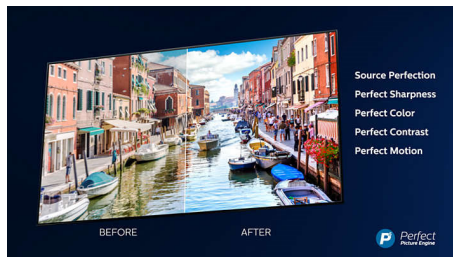

Ултратънък 4K UHD LED Android TV

Телевизор Ambilight 189 см (75") Индекс на качеството на образа 2800, HDR premium WCG 90%, Видео процесор P5 Perfect Picture

Акценти

По-тънък дизайн

Приближете света до себе си, насладете се на всеки един детайл през телевизора Philips с по-голям размер, невероятно тънък екран с тънки стойки, който не само предоставя функционалност, но също така създава невероятно зрителино изживяване за вас.

Видео процесор P5 Perfect Picture

Видеопроцесорът Philips P5 Perfect Picture доставя картина толкова поразителна, колкото съдържанието, което обичате. Детайлите имат видимо повече дълбочина. Цветовете са ярки, а оттенъците на кожата изглеждат естествено. Контрастът е толкова ясен, че ще почувствате всеки един детайл. А движението е толкова плавно, че никога няма да изгубите топката от поглед – без значение колко бърза е играта.