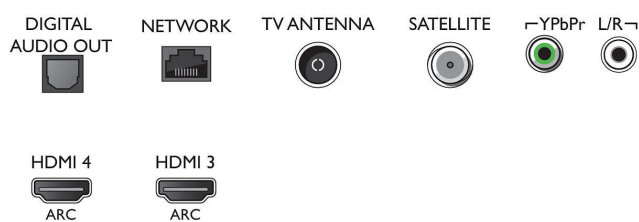

Картина/дисплей

- Съотношение на размерите на картината: 16:9
- Размер на екрана по диагонал (инчове): 75 инч
- Размер на екрана по диагонал (метрична с-ма): 189 см
- Дисплей: 4K Ultra HD LED

- Разделителна способност на екрана: 3840 x 2160
- Блок за обработка на картината: Видео процесор P5 Perfect Picture
- Подобрене на картината: Разделителна способност Ultra, Micro Dimming Pro, Широка цветова гама 90% DCI/P3, HDR Premium

Поддържана разделителна способност на дисплея

- Компютърни входове на HDMI 1/2: до 4K UHD 3840 x 2160 при 60 Hz, Поддържан HDR, HDR10/HLG

- Компютърни входове на HDMI3/4: до 4K UHD 3840 x 2160 при 60 Hz
- Видео входове на HDMI1/2: до 4K UHD 3840 x 2160 при 60 Hz, Поддържан HDR, HDR10/HLG
- Видео входове на HDMI3/4: до 4K UHD 3840 x 2160 при 60 Hz

Тuner / Приемане / Предаване

- Цифров телевизор: DVB-T/T2/T2-HD/C/S/S2
- Възпроизвеждане на видео: NTSC, PAL, SECAM
- Поддръжка на MPEG: MPEG2, MPEG4
- Телевизионен справочник на програмите*

Connections

Side

Bottom

Ултра тънък 4K UHD LED Android TV

Телевизор Ambilight 189 см (75") Индекс на качеството на образа 2800, HDR premium WCG 90%, Видео процесор P5 Perfect Picture

Спецификации

- Електронен справочник на програмите за 8 дни
- Индикатор за силата на сигнала
- Телетекст: 1000 страници Hypertext
- HEVC поддръжка