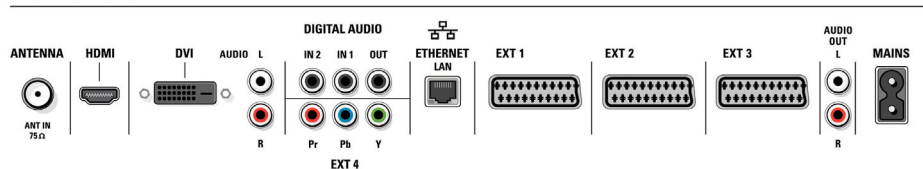

Високоговорители

- Вградени високоговорители: 3
- Типове високоговорители: Плоски NXT монолитни високоговорители, Вграден събуфър

Възможности за свързване

- Предни/странични букси за свързване: 2 x USB, Аудио вход L/D, Вход за CVBS, Изход за слушалки, Универсален четец на карти с памет, Вход S-video
- Изход Ext 1 Scart: Аудио L/R, Вход/изход за CVBS, RGB
- Изход Ext 2 Scart: Аудио L/R, Вход/изход за CVBS, RGB, Y/C
- Други връзки: Аналогов изход за звук ляс/десен, Вход S/PDIF (коаксиален), Изход S/PDIF (коаксиален)
- Външни 3 Scart: Аудио L/R, Вход/изход за CVBS
- Изход Ext 4: Цифров коаксиален S/PDIF, YPbPr
- Изход Ext 5: DVI-I с HDCP, YPbPr
- Изход Ext 6: HDMI

Захранване

- Мрежово захранване: 220 - 240 V променлив ток +/- 10%
- Температура на околната среда: от 5°C до 40°C
- Потребявана електроенергия: 163 W
- Мощност на потребление в режим на готовност: 1 W

Акcesoари

- Акcesoари в комплекта: Преходник от DVI-I към VGA, Шарнирна конзола RC с ел. мотор, Конзола за монтиране на стена
- Допълнителни акcesoари: Свързващ кабел 5 в едно, Стойка за под

Размери

- Ширина на изделието: 1000 мм
- Височина на изделието: 605 мм
- Дълбочина на изделието: 96 мм
- Тегло на изделието: 20 кг
- Ширина на кутията: 1061 мм
- Височина на кутията: 850 мм
- Дълбочина на кутията: 265 мм
- Тегло с опаковката: 37 кг

Rear connectors