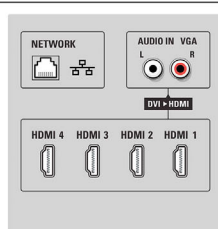

Тuner / Приемане / Предаване

- Вход за антена: 75 ома коаксиален (IEC75)
- Обхвати на тунера: Хипербанд, S-Channel, UHF, VHF

Rear connectors

Side

Спецификации

- Телевизионна система: DVB COFDM 2K/8K
- Цифров телевизор: DVB наземна*, DVB-T MPEG4*, DVB-C MPEG4*, MHEG
- Възпроизвеждане на видео: NTSC, SECAM, PAL