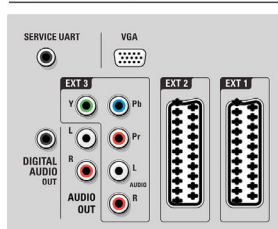

- Яркост: 500 cd/m²
- Подобрение на картината: Perfect Pixel HD Engine, Perfect Natural Motion, Съвършен контраст, Perfect Colors, Забавяне на движението 3/2 – 2/2, 3D гребенчат филтър, Активен контрол + светлинен сензор, Потискане на назъбени линии, Прогресивно сканиране, 1080p 24/25/30Hz обработка, 1080p 50/60Hz обработка, 200 Hz Clear LCD*, Сканиране на задното осветяване
- Тип на екрана на дисплея: LCD Full HD UW-UXGA с активна матрица
- Динамичен контраст на екрана: 80 000:1
- Време на отговор (типично): 1 (еквивал. на BEW) мс
- Зрителен ъгъл: 176° (хор.) / 176° (верт.)
- Подобрение на екрана: Екран с

- Противоотразяващо покритие
- Обработка на цветовете: 2250 трилиона цвята - 17-битово RGB

Поддържана разделителна способност на дисплея

- Компютърни формати: 640 x 480, 60 Hz, 800 x 600, 60 Hz, 1024 x 768, 60 Hz, 1280 x 768, 60 Hz, 1360 x 768, 60 Hz, 1920 x 1080, 60 Hz
- Видео формати: 480i, 60 Hz, 480p, 60 Hz, 576i, 50 Hz, 576p, 50 Hz, 720p, 50, 60 Hz, 1080i, 50, 60 Hz, 1080p, 24, 50, 60 Hz, 1080p, 24, 25, 30 Hz

Тuner / Приемане / Предаване

- Вход за антена: 75 ома коаксиален (IEC75)
- Обхвати на тунера: Хипербанд, S-Channel, UHF, VHF

Rear connectors