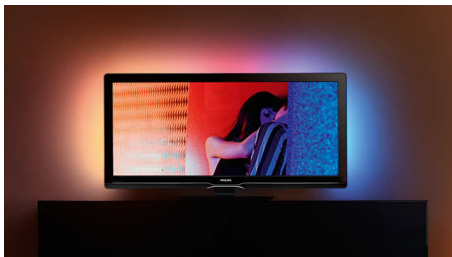

Ambilight Spectra 3

Добавете ново измерение към вашето изживяване при гледане с Ambilight Spectra 3. Тази патентована технология на Philips уголемява екрана, като излъчва осветление от гърба на екрана върху околната стена. Ambilight регулира автоматично цвета и яркостта на светлината, окръжаваща телевизора, така че да съответстват на картината, като създава потапящо зрелищно изживяване. С Ambilight Spectra 3 филмите наистина оживяват!