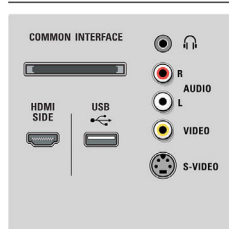

Спецификации

Ambilight

- Функции на Ambilight: Ambilight Spectra 3, Светлина тип "фоайе"
- Система за осветяване Ambilight: LED широк цвят
- Функция за затъмняване: Ръчно и чрез светлинен сензор

Картина/дисплей

- Съотношение на размерите на картината: 2,39:1, 21:9
- Размер на екрана по диагонал (инчове): 56 инч
- Размер на екрана по диагонал (метрична с-ма): 142 см
- Цвят на кутията: Черен стъклен декоративен лицев панел с черен заден капак
- Разделителна способност на екрана: 2560x1080p

- Яркост: 500 cd/m²
- Подобрение на картината: Perfect Pixel HD Engine, Perfect Natural Motion, Съвършен контраст, Perfect Colors, Забавяне на движението 3/2 – 2/2, 3D гребенчат филтър, Активен контрол + светлинен сензор, Потискане на назъбени линии, Прогресивно сканиране, 1080p 24/25/30Hz обработка, 1080p 50/60Hz обработка, 200 Hz Clear LCD*, Сканиране на задното осветяване
- Тип на екрана на дисплея: LCD Full HD UW-UXGA с активна матрица
- Динамичен контраст на екрана: 80 000:1
- Време на отговор (типично): 1 (еквивал. на BEW) мс
- Зрителен ъгъл: 176° (хор.) / 176° (верт.)
- Подобрение на екрана: Екран с

- Противоотразяващо покритие
- Обработка на цветовете: 2250 трилиона цвята - 17-битово RGB

Поддържана разделителна способност на дисплея

- Компютърни формати: 640 x 480, 60 Hz, 800 x 600, 60 Hz, 1024 x 768, 60 Hz, 1280 x 768, 60 Hz, 1360 x 768, 60 Hz, 1920 x 1080, 60 Hz
- Видео формати: 480i, 60 Hz, 480p, 60 Hz, 576i, 50 Hz, 576p, 50 Hz, 720p, 50, 60 Hz, 1080i, 50, 60 Hz, 1080p, 24, 50, 60 Hz, 1080p, 24, 25, 30 Hz

Тuner / Приемане / Предаване

- Вход за антена: 75 ома коаксиален (IEC75)
- Обхвати на тунера: Хипербанд, S-Channel, UHF, VHF

Rear connectors

Side