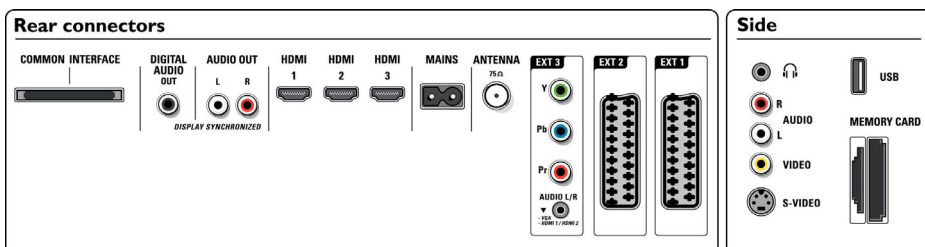

Възможности за свързване

- HDMI функции: Балансиране на кабела, Кабели категория 1 и 2, Компресирано аудио, Поддръжка на многоскоростни формати, Поддръжка на компютърни формати, Резолюция 720p, 1080i, 1080p
- Предни/странични буски за свързване: Аудио вход L/Δ, Вход за CVBS, Изход за слушалки, Вход S-video, USB, Универсален четец на карти с памет
- Извод Ext 1 Scart: Аудио L/R, Вход/изход за CVBS, RGB
- Извод Ext 2 Scart: Аудио L/R, Вход/изход за CVBS, RGB
- Други връзки: Аналогов изход за звук ляс/десен, Изход S/PDIF (коаксиален), Общ интерфейс
- Извод Ext 3: YPbPr, Аудио вход L/Δ
- Извод Ext 4: HDMI v1.3
- Извод Ext 5: HDMI v1.3
- Извод Ext 6: HDMI v1.3

Захранване

- Мрежово захранване: 220 - 240 V променлив ток +/- 10%
- Температура на околната среда: от 5°C до 35°C
- Потребявана електроенергия: 275 W
- Мощност на потребление в режим на готовност: 0,8W

Акcesoари

- Акcesoари в комплекта: Шарнирна стойка за маса, Кабел за радио антена

Размери

- Ширина на изделието: 1170 мм
- Височина на изделието: 736 мм
- Дълбочина на изделието: 125 мм
- Тегло на изделието: 35,4 кг
- Височина на изделието (със стойката): 801 мм
- Дълбочина на изделието (със стойката): 297 мм
- Тегло на изделието (със стойката): 40.4 кг
- Ширина на кутията: 1274 мм
- Височина на кутията: 943 мм
- Дълбочина на кутията: 331 мм
- Тегло с опаковката: 59 (tbc) кг
- Може да се монтира на конзола за стена: 600 x 400 мм

Дата на издаване
2023-07-15

Версия: 8.0.24

EAN: 87 12581 30060 9

© 2023 Koninklijke Philips N.V.
Всички права запазени.

Спецификациите могат да се променят без предупреждение. Търговските марки са собственост на Koninklijke Philips N.V. или на съответните си притежатели.

www.philips.com

* DVB-T - поддържа се само в определени страни