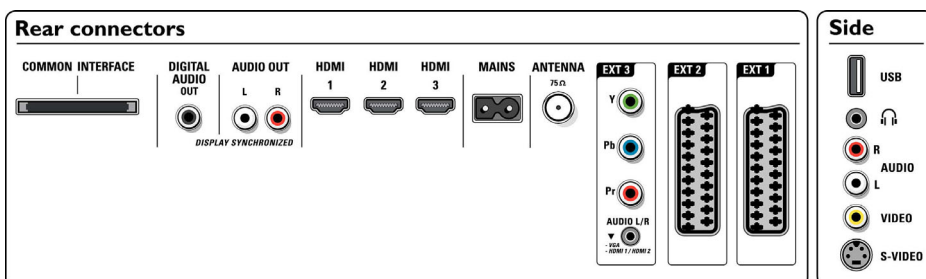

Възможности за свързване

- HDMI функции: Балансиране на кабела, Кабели категория 1 и 2, Компресирано аудио, Поддръжка на многоскоростни формати, Поддръжка на компютърни формати, Резолюция 720p, 1080i, 1080p
- Предни/странични букси за свързване: Аудио вход L/Δ, Вход за CVBS, Изход за слушалки, Вход S-video, USB
- Извод Ext 1 Scart: Аудио L/R, Вход/изход за CVBS, RGB
- Извод Ext 2 Scart: Аудио L/R, Вход/изход за CVBS, RGB
- Други връзки: Аналогов изход за звук ляв/десен, Изход S/PDIF (коаксиален), Общ интерфейс
- Извод Ext 3: YPbPr, Аудио вход L/Δ
- Извод Ext 4: HDMI v1.3
- Извод Ext 5: HDMI v1.3
- Извод Ext 6: HDMI v1.3

Захранване

- Мрежово захранване: 220 - 240 V променлив ток +/- 10%
- Температура на околната среда: от 5°C до 35°C
- Потребявана електроенергия: 275 W
- Мощност на потребление в режим на готовност: 0,8W

Акcesoари

- Акcesoари в комплекта: Шарнирна стойка за маса, Кабел за радио антена

Размери

- Ширина на изделието: 1170 мм
- Височина на изделието: 736 мм
- Дълбочина на изделието: 125 мм
- Тегло на изделието: 33,5 кг
- Височина на изделието (със стойката): 801 мм
- Дълбочина на изделието (със стойката): 297 мм
- Тегло на изделието (със стойката): 38.1 кг
- Ширина на кутията: 1274 мм
- Височина на кутията: 943 мм
- Дълбочина на кутията: 331 мм
- Тегло с опаковката: 59 (tbc) кг
- Може да се монтира на конзола за стена: 600 x 400 мм

Дата на издаване
2023-07-15

Версия: 7.0.21

EAN: 87 12581 33151 1

© 2023 Koninklijke Philips N.V.
Всички права запазени.

Спецификациите могат да се променят без предупреждение. Търговските марки са собственост на Koninklijke Philips N.V. или на съответните си притежатели.

www.philips.com

* DVB-T - поддържа се само в определени страни