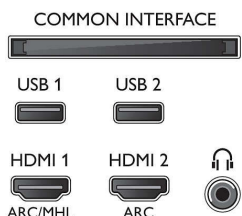

Connections

Side