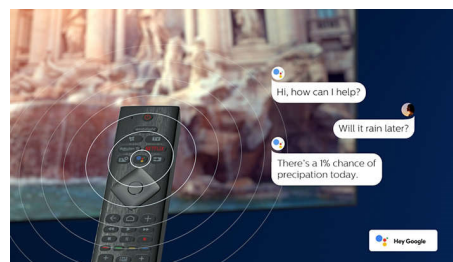

Вграден Google Assistant

Управлявайте вашия Android TV за Philips с гласа си. Искате да поиграете, да гледате Netflix или да откриете съдържание и приложения в Google Play Магазин? Само кажете на телевизора си. Може дори да управлявате всички интелигентни домашни устройства, съвместими с Google Assistant, за да приглушите светлината и да настроите термостата за филмовата вечер. Без да ставате от дивана.