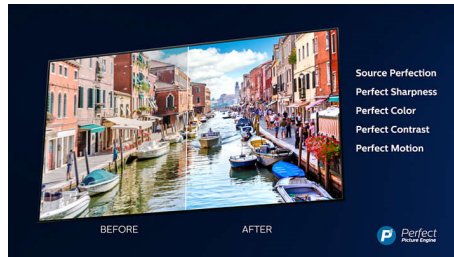

Видео процесор P5 Perfect Picture

Видеопроцесорът Philips P5 Perfect Picture доставя картина толкова поразителна, колкото съдържанието, което обичате. Детайлите имат видимо повече дълбочина. Цветовете са ярки, а оттенъците на кожата изглеждат естествено. Контрастът е толкова ясен, че ще почувствате всеки един детайл. А движението е толкова плавно, че никога няма да изгубите топката от поглед – без значение колко бърза е играта.