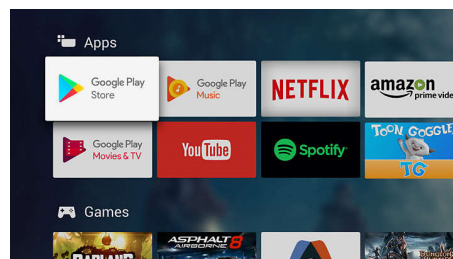

ТВ съдържание

Идете отвъд традиционното телевизионно програмиране с Google Play Магазина и галерията с приложения на Philips. Изживейте безкрайно много филми, телевизия, музика, приложения и игри онлайн. Още неща, на които да се радвате.

4K UltraHD HDR

MICRO DIMMING PRO