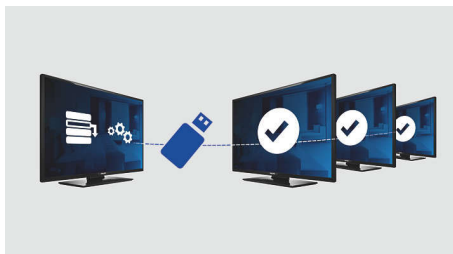

Skvělý zážitek ze sledování a pohodlí hosta

- USB pro přehrávání multimédií
- Nízká spotřeba energie
- LED televizor pro obraz s neuvěřitelným kontrastem

PHILIPS

Přednosti

Uvítací stránka

Uvítací stránka se zobrazí při každém zapnutí televizoru. Na stránku můžete umístit název hotelu a snadno ji při instalaci přizpůsobit pomocí jednoduchého obrázku na uvítanou ve formátu .png.

USB klonování

Nabízí možnost snadného zkopírování všech naprogramovaných nastavení z jednoho televizoru do dalších za méně než minutu. Tato

funkce zajišťuje jednotné nastavení televizorů a významně zkracuje dobu a náklady na instalaci.

USB (snímky, hudba, video)

Sdílejte zábavu: Připojte paměťovou kartu USB, digitální fotoaparát, MP3 přehrávač nebo multimediální zařízení k portu USB na televizoru a užívejte si fotografie, videa a hudbu prostřednictvím prohlížeče obsahu se snadným použitím.