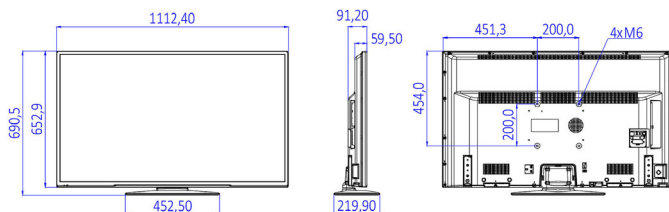

WMA (v2 až v9.2)

- Podporované formáty titulků: SRT, SSA SUB, ASS, SMI, TXT
- Podporované obrazové formáty: BMP, JPG, PNG
- Podporované rozlišení videa na USB: až do 1920 x 1080p při 30 Hz
- Multimediální připojení: USB

Audio

- Zvukový výstupní výkon: 16 (2 x 8) W
- Reproduktory: 2,0, Směřující dolů
- Zvukové funkce: Ekvalizér, Vyvážení, Automatické vyrovnávání hlasitosti, Incredible Surround, Dynamické basy

Spotřeba

- Napájení ze sítě: 220–240 V stř.; 50–60 Hz
- Okolní teplota: 5 °C až 45 °C
- Spotřeba energie v pohotovostním režimu: $0,3\text{ W}$
- Značka energetické třídy: A++
- Spotřeba dle energetického štítku EU: 49 W
- Funkce úspory energie: Režim Eco
- Průměrná roční spotřeba: 71 kWh

Příslušenství

- Obsahuje: Dálkový ovladač 22AV1407A/12, 2x baterie AAA, Stojan na nábytek, Záruční list, Brožura s právními a bezpečnostními informacemi
- Volitelné: Dálkový ovladač pro instalaci 22AV9573A

Konektor z boku

- Slot Common Interface: CI+ 1.3
- Výstup pro sluchátka: Mini-jack
- USB1: USB 2.0
- AV vstup: CVBS+L/R (Cinch)

Konektory vzadu

- Scart: CVBS, RGB, SVHS
- Anténa: IEC-75
- HDMI1: HDMI 1.4, ARC
- Digitální výstup audio: Koaxiální (SPDIF)
- Vstup VGA: D-sub 15kolíkový
- HDMI2: HDMI 1.4

Vylepšené možnosti připojení

- EasyLink (HDMI CEC): Přehrávání stisknutím jednoho tlačítka, Pohotovostní režim systému

Datum vydání 2023-07-15

Verze: 1.0.1

EAN: 87 18863 00934 5

© 2023 Koninklijke Philips N.V.
Všechna práva vyhrazena.

Údaje mohou být změněny bez předchozího varování.
Ochranné známky jsou majetkem Koninklijke Philips N.V. nebo jejich příslušných vlastníků.

www.philips.com

Design

- Barva: Černá

Rozměry

- Šířka přístroje: 1112 mm
- Výška přístroje: 653 mm
- Hloubka přístroje: 60/91 mm
- Hmotnost výrobku: 10,5 kg
- Šířka přístroje (s podstavcem): 1112 mm
- Výška přístroje (s podstavcem): 691 mm
- Hloubka přístroje (s podstavcem): 220 mm
- Hmotnost výrobku (+ podstavec): 11,4 kg
- Kompatibilní s montáží na stěnu: M6, 200 x 200 mm

* Dostupnost funkcí závisí na implementaci vybrané integrátorem.
* Typická spotřeba elektrické energie v zapnutém stavu, měřená dle IEC62087 Ed 2. Reálná spotřeba energie závisí na tom, jak mnoho bude televizor využíván.
* Tento televizor obsahuje olovo jen v určitých částech nebo součástkách, kde nelze použít jinou technologii, v souladu se stávajícími osvobozujícími klauzulemi směrnice RoHS.