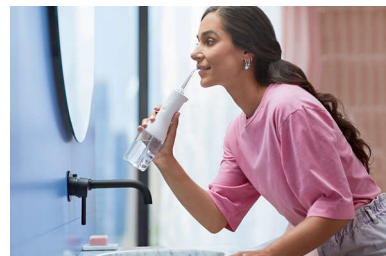

Moeiteloze techniek

Eenvoudig richten, drukken en reinigen voor effectiever flossen. Richt de punt tussen uw tanden en langs het tandvlees, en laat de techniek al het werk voor u doen!

Standaardpunt voor gerichte reiniging