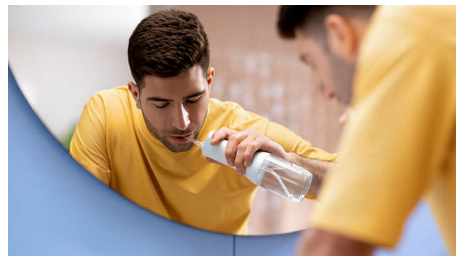

Volledige reiniging in 60 seconden

U bereikt moeilijk te bereiken gebieden met een mondstuk dat 360 graden draait, zodat u het apparaat in elke richting kunt gebruiken. Geniet van een grondige 360°-reiniging in slechts 60 seconden van begin tot eind.