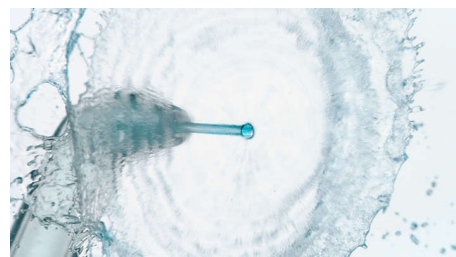

Verwijdert tot 99,9% tandplak Volledige reiniging in 60 seconden, 2 flosstanden, 3 sterktes, Snel universeel opladen met USB-A naar Small Plug kabel

Kenmerken

Quad Stream-technologie

De unieke X-vormige Quad Stream-tip scheidt de waterstroom in 4 stralen, die een groter gebied tussen de tanden en langs de tandvleesrand bereiken. Sneller en grondiger reinigen zonder flosdraad.

Snel opladen met USB-A naar Small Plug kabel

Handig opladen met USB-A naar Small Plug kabel. Je kunt tot 14 dagen schoonmaken met één keer opladen.

HX3826/31

Reservoir van 250 ml.

Het reservoir met een inhoud van 250 ml kan voldoende water bevatten voor een aanbevolen reiniging van 60 seconden. Eenvoudig vastdraaien en verwijderen, of gebruik de zijklep voor eenvoudig bijvullen.

Moeiteloze techniek

Eenvoudig richten, drukken en reinigen voor effectiever flossen. Richt de punt tussen uw tanden en langs het tandvlees, en laat de techniek al het werk voor u doen!

Standaardpunt voor gerichte reiniging

Een standaardpunt met één stroom verhoogt de druk voor een gerichte reiniging en het verwijderen van voedselresten wanneer dat nodig is.

Waterflosser - Wit

Verwijdert tot 99,9% tandplak Volledige reiniging in 60 seconden, 2 flosstanden, 3 sterktes, Snel universeel opladen met USB-A naar Small Plug kabel