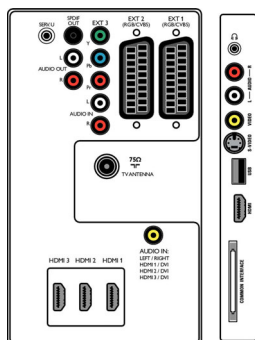

Hang

- Hangszínszabályzó: 5 sáv
- Kimeneti teljesítmény (RMS): 2 x 15 W
- Hangrendszer: Nicam Stereo, Virtual Dolby Digital, BBE
- Hangzásjavítás: Automatikus hangerő-kiegyenlítő, Grafikus hangszínszabályzó

Csatlakoztathatóság

- EasyLink (HDMI-CEC): Lejátszás egy gombnyomásra, Rendszerkészenlét
- Elülső / oldalsó csatlakozók: HDMI 1.3, S-video be, CVBS be, Audió L/R bemenet, Fejhallgató-kimenet, USB
- Ext 1 Scart: Audio B/J, CVBS be/ki, RGB
- Ext 2 Scart: Audio B/J, CVBS be/ki, RGB
- Egyéb csatlakozások: Analóg bal/jobbs audiokimenet, PC audio be, S/PDIF kimenet (koaxiális), Általános interfész
- Ext 3: YPbPr, Audió L/R bemenet
- Ext 4: HDMI 1.3
- Ext 5: HDMI 1.3
- Ext 6: HDMI 1.3

Kiadás dátuma
2023-07-14

Verzió: 4.0.18

EAN: 87 12581 37074 9

© 2023 Koninklijke Philips N.V.
Minden jog fenntartva.

A műszaki adatok előzetes figyelmeztetés nélkül változhatnak. Minden védjegy a Koninklijke Philips N.V. céget, vagy az illető jogtulajdonost illeti

www.philips.com

Tápellátás

- Hálózati tápellátás: 220 - 240 V, 50/60 Hz
- Környezeti hőmérséklet: 5 °C-tól 35 °C-ig
- Energiafogyasztás: 140 W
- Fogyasztás készenléti üzemmódban: 0,15 W

Tartozékok

- Mellékelt tartozékok: Elforgatható asztali állvány, Hálózati tápkábel, Gyors üzembe helyezési útmutató, Felhasználói kézikönyv, Garancialevél, Távvezérlő, Elemek a távvezérlőhöz

Méret

- Készülék szélessége: 819 mm
- Készülék magassága: 518 mm
- Készülék mélysége: 95 mm
- Termék tömege: 13 kg
- Készülék szélessége (állvánnyal együtt): 819 mm
- Készülék magassága (állvánnyal együtt): 579 mm
- Készülék mélysége (állvánnyal együtt): 220 mm
- Termék tömege (+állvány): 16 kg
- Doboz szélessége: 918 mm
- Doboz magassága: 629 mm
- Doboz mélysége: 255 mm
- Tömeg, a csomagolással együtt: 19 kg
- Fali tartóval kompatibilis: 200 x 300 mm