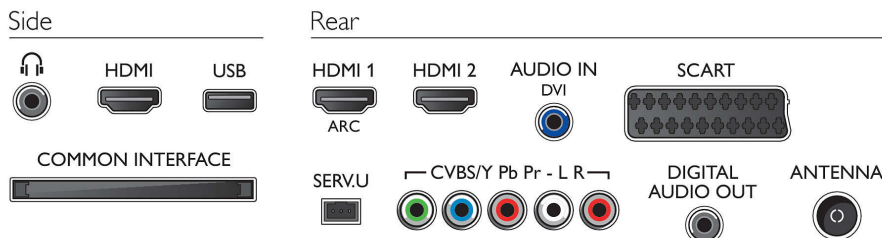

Tápellátás

- Hálózati tápellátás: 220 - 240 V AC, 50/60 Hz
- Környezeti hőmérséklet: 5 °C-tól 35 °C-ig
- Fogyasztás készenléti üzemmódban: < 0,3 W
- Energiacímke-osztály: A+
- EU energiacímke szerinti teljesítmény: 41 W
- Energiamegtakarítási funkciók: Automatikusan kikapcsoló időzítő, Eco mód, Kép némítása (rádióhoz)
- Éves energiafogyasztás: 60 kWh

Tartozékok

- Mellékelt tartozékok: Távvezérlő, 2 db AAA elem, Hálózati tápkábel, Gyors üzembe helyezési útmutató, Jogi és biztonsági brosúra, Garancialevél
- Opcionális tartozékok: PTA508 3D szemüveg, PTA518 3D szemüveg

Méreték

- Készülék szélessége: 929 mm
- Készülék magassága: 559 mm
- Készülék mélysége: 40 mm
- Termék tömege: 12 kg
- Készülék szélessége (állvánnyal együtt): 929 mm
- Készülék magassága (állvánnyal együtt): 601 mm
- Készülék mélysége (állvánnyal együtt): 220 mm
- Termék tömege (+állvány): 14.3 kg
- Doboz szélessége: 800 mm

Kiadás dátuma
2023-10-08

Verzió: 4.0.5

EAN: 87 12581 66939 3

© 2023 Koninklijke Philips N.V.
Minden jog fenntartva.

A műszaki adatok előzetes figyelmeztetés nélkül változhatnak. Minden védjegy a Koninklijke Philips N.V. céget, vagy az illető jogtulajdonost illeti

www.philips.com

* A MyRemote alkalmazás és a kapcsolódó funkciók a TV-modellek és országok, valamint az intelligens készülékek és operációs rendszereik függvényében változhatnak. További részletek: www.philips.com/TV.

* A csatlakoztathatóság a Wi-Fi Miracast tanúsítványú Android 4.2 vagy későbbi függvénye. További részletekért tájékozódjon készüléke dokumentációjában.

* Smart TV alkalmazással kapcsolatban látogassa meg a www.philips.com/TV weboldalt az Ön országában kínált szolgáltatások áttekintéséhez.

* USB felvétel csak digitális csatornákról készíthető, és előfordulhat, hogy a felvételeket korlátozza a műsorszórás másolásvédelme (CI+). Az egyes országokra és csatornákra eltérő korlátozások vonatkozhatnak.

* A szülők ellenőrzik, hogy gyermekeik nem tapasztalnak-e a fentiekben leírt kellemetlen tüneteket 3D nézése közben. 3D műsor nézése 6 éven aluli gyermekek számára nem javasolt, mivel még nem fejlődött ki teljesen a látórendszerük.

* Az eszköz alkalmas a magyarországi földfelszíni, szabad hozzáférésű digitális televíziós műsorszórás vételére.

* A HbbTV-hez, a Multiroom klienshez és kiszolgálóhoz, a Netflixhez és a MyRemote alkalmazáshoz szoftverfrissítés szükséges.

* Éves energiafogyasztás kWh-ban - a televízió 365 napon át tartó, napi 4 órányi működtetéséhez szükséges áramfogyasztást alapul véve. A tényleges energiafogyasztás a televízió használati módjától függ.

* Az elektronikus műsorfűzet (EPG) és a tényleges megtekinthetőség (legfeljebb 8 napig) ország- és szolgáltatófüggő.