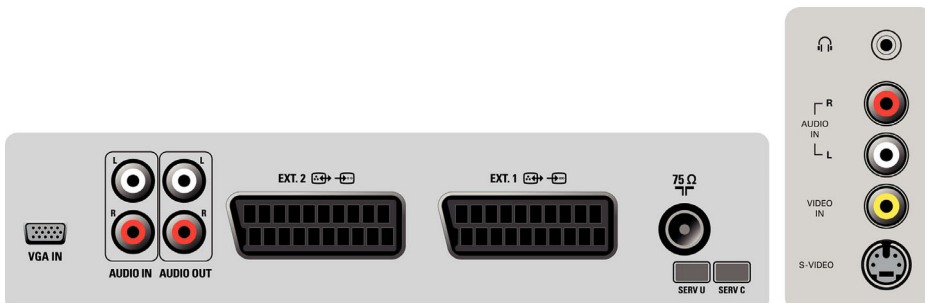

- Tipo di telecomando: RC4333
- Televideo: 10 pagine Smart Text
- Montaggio VESA: 200 x 100 mm
- Picture in Picture: Twin Page Text
- Televideo migliorato: Riga informazione programma

Audio

- Equalizzatore: 5 bande
- Potenza in uscita (RMS): 2 x 15 W
- Sistema audio: Virtual Dolby Surround, Stereo
- Funzioni audio avanzate: Dynamic Bass migliorato

Altoparlanti

- Altoparlanti incorporati: 2

Connettività

- Collegamenti frontali / laterali: Ingresso CVBS, Uscita cuffia, Ingresso S-video, Ingresso audio L/R
- EXT 1 SCART: Audio L/R, Ingresso/uscita CVBS, RGB
- EXT 2 SCART: Ingresso/uscita CVBS, Ingresso S-video, Audio L/R
- Altri collegamenti: Antenna IEC75, Ingresso PC VGA + ingresso audio S/D

Assorbimento

- Temperatura ambiente: Da 5 ° C a 40 ° C
- Consumo energetico: 120 Normal Operation W
- Consumo energetico in standby: > 1 W

Accessori

- Accessori inclusi: Cavo alimentazione, Guida rapida, Scheda di registrazione, Telecomando, Manuale utente, Batterie per telecomando, Piedistallo da tavolo

Dimensioni (lxpxa)

- Larghezza set: 924 mm
- Altezza set: 511 mm
- Profondità set: 118 mm
- Peso del prodotto: 18,2 Kg
- Larghezza confezione: 1000 mm
- Altezza confezione: 690 mm
- Profondità confezione: 240 mm
- Peso incluso imballaggio: 22 Kg
- Larghezza (con base): 924 mm
- Altezza (con la base): 550 mm
- Profondità (con la base): 222 mm

Data di rilascio
2023-07-14

Versione: 4.0.6

EAN: 87 10895 88675 8

© 2023 Koninklijke Philips N.V.
Tutti i diritti riservati.

Le specifiche sono soggette a modifica senza preavviso. I marchi sono di proprietà di Koninklijke Philips N.V. o dei rispettivi detentori.

www.philips.com