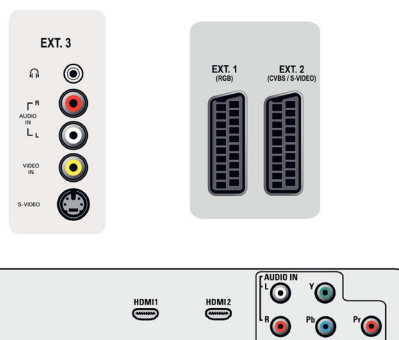

Audio

- Equalizzatore: 7 bande
- Potenza in uscita (RMS): 2 x 10 W
- Sistema audio: Nicam Stereo, Stereo
- Funzioni audio avanzate: Regolazione automatica volume, Incredible Surround, Dynamic Bass migliorato

Altoparlanti

- Altoparlanti incorporati: 2

Connettività

- Numero di SCART: 2
- EXT 1 SCART: Audio L/R, Ingresso/uscita CVBS, RGB
- EXT 2 SCART: Audio L/R, Ingresso/uscita CVBS, Ingresso S-video
- Altri collegamenti: Uscita cuffia, Interfaccia standard
- Ext 3: Ingresso S-video, Ingresso CVBS, Ingresso audio L/R
- Ext 4: YPbPr, Ingresso audio L/R
- Ext 5: HDMI
- Ext 6: HDMI

Assorbimento

- Tensione di rete: 220 - 240 V, 50/60 Hz
- Temperatura ambiente: Da 5 ° C a 40 ° C

- Consumo energetico: 240 W
- Consumo energetico in standby: < 1 W

Accessori

- Accessori inclusi: Piedistallo da tavolo, Cavo alimentazione, Guida rapida, Manuale utente, Scheda di registrazione, Certificato di garanzia, Telecomando, Batterie per telecomando
- Accessori opzionali: Cavalletto

Dimensioni (lxpxa)

- Larghezza set: 1046 mm
- Altezza set: 686 mm
- Profondità set: 118 mm
- Peso del prodotto: 26 Kg
- Larghezza set (con supporto): 1046 mm
- Altezza set (con supporto): 749 mm
- Profondità set (con supporto): 265 mm
- Peso prodotto (+ supporto): 32 Kg
- Larghezza confezione: 1152 mm
- Altezza confezione: 788 mm
- Profondità confezione: 313 mm
- Peso incluso imballaggio: 40 Kg
- Compatibile con montaggio a parete: 600 x 400 mm

Data di rilascio
2023-07-14

Versione: 3.0.3

EAN: 87 12581 34986 8

© 2023 Koninklijke Philips N.V.
Tutti i diritti riservati.

Le specifiche sono soggette a modifica senza preavviso. I marchi sono di proprietà di Koninklijke Philips N.V. o dei rispettivi detentori.

www.philips.com