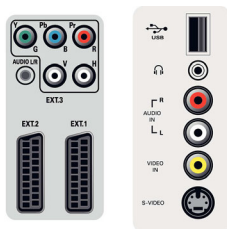

Hangszórók

- Beépített hangszórók: 4
- Hangszóró-típusok: Dóm magashangszóró

Csatlakoztathatóság

- Elülső / oldalsó csatlakozók: Audio L/R bemenet, CVBS be, Fejhallgató-kimenet, S-video be, USB
- Ext 1 Scart: Audio B/J, CVBS be/ki, RGB
- Ext 2 Scart: Audio B/J, CVBS be/ki, RGB, S-video be
- Egyéb csatlakozások: Analóg bal/jobbsztereo kimenet, S/PDIF bemenet (koaxiális), S/PDIF kimenet (koaxiális)
- Ext 3: YPbPr
- Ext 4: HDMI
- Ext 5: HDMI

Tápellátás

- Hálózati tápellátás: AC 220 - 240 V +/- 10%
- Környezeti hőmérséklet: 5 °C-tól 40 °C-ig
- Energiafogyasztás: 128 W
- Fogyasztás készenléti üzemmódban: 1 W

Tartozékok

- Mellékelt tartozékok: Asztali állvány, Hálózati

- tápkábel, Felhasználói kézikönyv, Regisztrációs kártya, Garancialevél, Távezérlő, Elemek a távezérlőhöz
- Opcionális tartozékok: Padlóállvány

Méretek

- Készülék szélessége: 804,9 mm
- Készülék magassága: 546,5 mm
- Készülék mélysége: 117,6 mm
- Termék tömege: 14,4 kg
- Készülék szélessége (állvánnyal együtt): 804,9 mm
- Készülék magassága (állvánnyal együtt): 609 mm
- Készülék mélysége (állvánnyal együtt): 210 mm
- Termék tömege (+állvány): 22,6 kg
- Doboz szélessége: 877 mm
- Doboz magassága: 641 mm
- Doboz mélysége: 267 mm
- Tömeg, a csomagolással együtt: 22,6 kg
- Fali tartóval kompatibilis: 200 x 100 mm

Kiadás dátuma
2023-07-14

Verzió: 5.1.10

EAN: 87 12581 30200 9

© 2023 Koninklijke Philips N.V.
Minden jog fenntartva.

A műszaki adatok előzetes figyelmeztetés nélkül változhatnak. Minden védjegy a Koninklijke Philips N.V. céget, vagy az illető jogtulajdonost illeti

www.philips.com